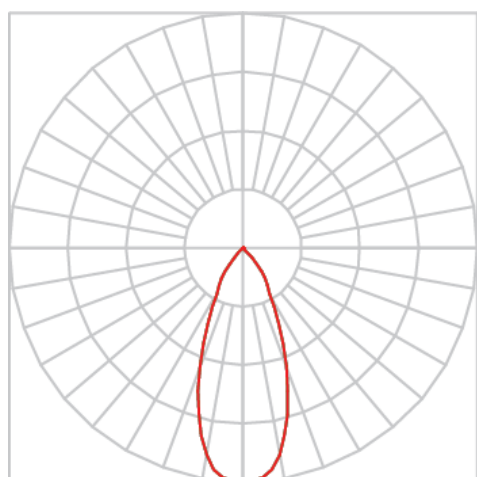

REF.: VENUS-RT-EM-GE-OR240-2X28-COBMAX-30-90-M-(OPÇÕESPBE)

**A = 98mm | B = 152mm | C = 288mm**

**IMPORTANTE: ENSAIOS REALIZADOS A 25°C**

Luminária retangular de embutir em forro de gesso, 2X28W 3000K IRC>90. Corpo em alumínio. Acabamento Branca, Preta ou Especial. Controle óptico principal através de refletor fecho 40°. Luminária grau de proteção IP-20. Driver corrente constante Liga/Desliga, Triac, 1-10V ou Dali (consultar condições). Tensão de trabalho 220V ou Bivolt.

Aplicação	Ambiente interno
Instalação	Embutir Gesso
Altura	98
Largura	152
Comprimento	288
IP	20
Corpo	Alumínio
Cor	Branca, Preta ou Especial
Ótica principal	Refletor
Potência	2X28W
Fluxo Luminária	5198lm
Intensidade	3684cd
Eficácia	93lm/W
Facho	40°
CCT	3000K
IRC	>90
Tensão	220V ou Bivolt
Dimerização	Liga/Desliga, Dali, 0-10 ou Triac
Garantia	5 anos
UGR	Espaçamento 1m (4H/8H) - <6/<6
Tipo de LED	COBmax
Eficácia do LED	-
Fluxo Luminoso do LED	-
Potência do LED	-