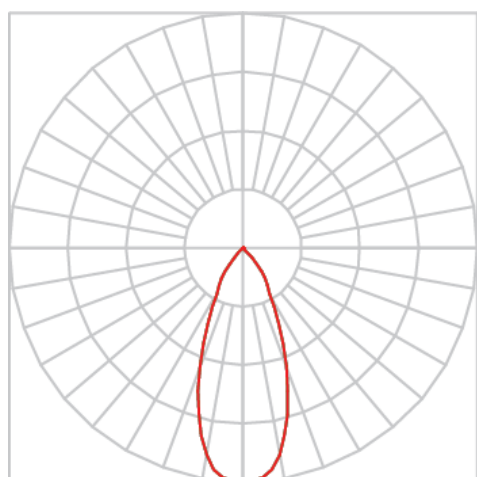

REF.: VENUS-RT-EM-GE-OR240-2X28-COBMAX-40-90-M-(OPÇÕESPBE)

A = 98mm | B = 152mm | C = 288mm

IMPORTANTE: ENSAIOS REALIZADOS A 25°C

Luminária retangular de embutir em forro de gesso, 2X28W 4000K IRC>90. Corpo em alumínio. Acabamento Branca, Preta ou Especial. Controle óptico principal através de refletor facho 40°. Luminária grau de proteção IP-20. Driver corrente constante Liga/Desliga, Triac, 1-10V ou Dali (consultar condições). Tensão de trabalho 220V ou Bivolt.

Aplicação	Ambiente interno
Instalação	Embutir Gesso
Altura	98
Largura	152
Comprimento	288
IP	20
Corpo	Alumínio
Cor	Branca, Preta ou Especial
Ótica principal	Refletor
Potência	2X28W
Fluxo Luminária	5382lm
Intensidade	3815cd
Eficácia	96lm/W
Facho	40°
CCT	4000K
IRC	>90
Tensão	220V ou Bivolt
Dimerização	Liga/Desliga, Dali, 0-10 ou Triac
Garantia	5 anos
UGR	Espaçamento 1m (4H/8H) - <6/<6
Tipo de LED	COBmax
Eficácia do LED	-
Fluxo Luminoso do LED	-
Potência do LED	-