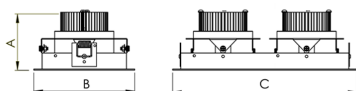

REF.: VENUS-RT-EM-GE-OR240-2X42-COBCOMFY-25-95-M-(OPÇÕESPBE)

**A = 98mm | B = 152mm | C = 288mm**

**IMPORTANTE: ENSAIOS REALIZADOS A 25°C**

Luminária retangular de embutir em forro de gesso, 2X42W 2500K IRC>95. Corpo em alumínio. Acabamento Branca, Preta ou Especial. Controle óptico principal através de refletor facho 40°. Luminária grau de proteção IP-20. Driver corrente constante Liga/Desliga, Triac, 1-10V ou Dali (consultar condições). Tensão de trabalho 220V ou Bivolt.

Aplicação	Ambiente interno
Instalação	Embutir Gesso
Altura	98
Largura	152
Comprimento	288
IP	20
Corpo	Alumínio
Cor	Branca, Preta ou Especial
Ótica principal	Refletor
Potência	2X42W
Fluxo Luminária	5444lm
Intensidade	3858cd
Eficácia	65lm/W
Facho	40°
CCT	2500K
IRC	>95
Tensão	220V ou Bivolt
Dimerização	Liga/Desliga, Dali, 0-10 ou Triac
Garantia	5 anos
UGR	Espaçamento 1m (4H/8H) - <6/<6
Tipo de LED	COBcomfy
Eficácia do LED	-
Fluxo Luminoso do LED	-
Potência do LED	-