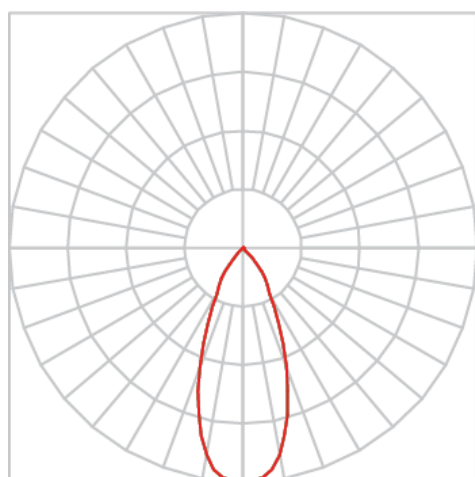

REF.: VENUS-RT-EM-GE-OR240-2X42-COBCOMFY-25-95-M-(OPÇÕESPBE)

**A = 98mm | B = 152mm | C = 288mm**

**IMPORTANTE: ENSAIOS REALIZADOS A 25°C**

Luminária retangular de embutir em forro de gesso, 2X42W 2500K IRC>95. Corpo em alumínio. Acabamento Branca, Preta ou Especial. Controle óptico principal através de refletor facho 40°. Luminária grau de proteção IP-20. Driver corrente constante Liga/Desliga, Triac, 1-10V ou Dali (consultar condições). Tensão de trabalho 220V ou Bivolt.

Aplicação	Ambiente interno
Instalação	Embutir Gesso
Altura	98
Largura	152
Comprimento	288
IP	20
Corpo	Alumínio
Cor	Branca, Preta ou Especial
Ótica principal	Refletor
Potência	2X42W
Fluxo Luminária	5444lm
Intensidade	3858cd
Eficácia	65lm/W
Facho	40°
CCT	2500K
IRC	>95
Tensão	220V ou Bivolt
Dimerização	Liga/Desliga, Dali, 0-10 ou Triac
Garantia	5 anos
UGR	Espaçamento 1m (4H/8H) - <6/<6
Tipo de LED	COBcomfy
Eficácia do LED	-
Fluxo Luminoso do LED	-
Potência do LED	-