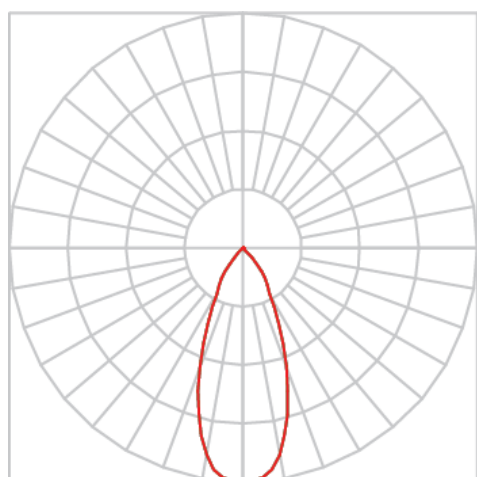

REF.: VENUS-RT-EM-GE-OR240-2X42-COBCOMFY-30-95-M-(OPÇÕESPBE)

A = 98mm | B = 152mm | C = 288mm

IMPORTANTE: ENSAIOS REALIZADOS A 25°C

Luminária retangular de embutir em forro de gesso, 2X42W 3000K IRC>95. Corpo em alumínio. Acabamento Branca, Preta ou Especial. Controle óptico principal através de refletor facho 40°. Luminária grau de proteção IP-20. Driver corrente constante Liga/Desliga, Triac, 1-10V ou Dali (consultar condições). Tensão de trabalho 220V ou Bivolt.

Aplicação	Ambiente interno
Instalação	Embutir Gesso
Altura	98
Largura	152
Comprimento	288
IP	20
Corpo	Alumínio
Cor	Branca, Preta ou Especial
Ótica principal	Refletor
Potência	2X42W
Fluxo Luminária	5674lm
Intensidade	4021cd
Eficácia	68lm/W
Facho	40°
CCT	3000K
IRC	>95
Tensão	220V ou Bivolt
Dimerização	Liga/Desliga, Dali, 0-10 ou Triac
Garantia	5 anos
UGR	Espaçamento 1m (4H/8H) - <6/<6
Tipo de LED	COBcomfy
Eficácia do LED	-
Fluxo Luminoso do LED	-
Potência do LED	-