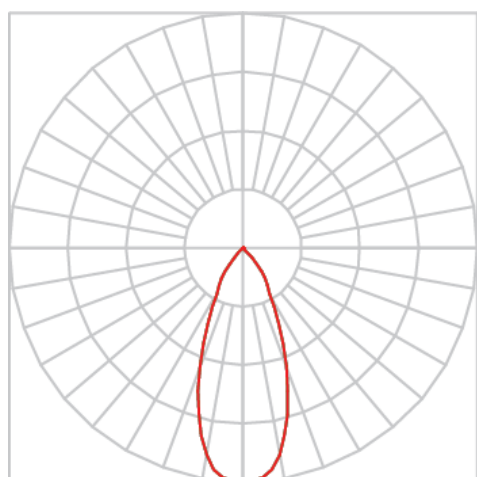

REF.: VENUS-RT-EM-GE-OR240-2X42-COBMAX-27-90-M-(OPÇÕESPBE)

A = 98mm | B = 152mm | C = 288mm

IMPORTANTE: ENSAIOS REALIZADOS A 25°C

Luminária retangular de embutir em forro de gesso, 2X42W 2700K IRC>90. Corpo em alumínio. Acabamento Branca, Preta ou Especial. Controle óptico principal através de refletor facho 40°. Luminária grau de proteção IP-20. Driver corrente constante Liga/Desliga, Triac, 1-10V ou Dali (consultar condições). Tensão de trabalho 220V ou Bivolt.

Aplicação	Ambiente interno
Instalação	Embutir Gesso
Altura	98
Largura	152
Comprimento	288
IP	20
Corpo	Alumínio
Cor	Branca, Preta ou Especial
Ótica principal	Refletor
Potência	2X42W
Fluxo Luminária	6767lm
Intensidade	4795cd
Eficácia	81lm/W
Facho	40°
CCT	2700K
IRC	>90
Tensão	220V ou Bivolt
Dimerização	Liga/Desliga, Dali, 0-10 ou Triac
Garantia	5 anos
UGR	Espaçamento 1m (4H/8H) - <7/<7
Tipo de LED	COBmax
Eficácia do LED	-
Fluxo Luminoso do LED	-
Potência do LED	-