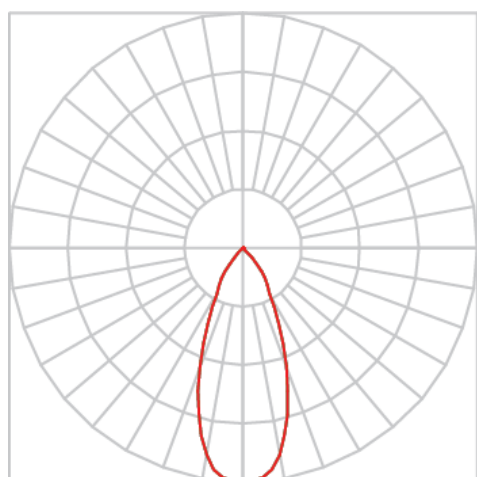

REF.: VENUS-RT-EM-GE-OR240-2X42-COBMAX-30-90-M-(OPÇÕESPBE)

A = 98mm | B = 152mm | C = 288mm

IMPORTANTE: ENSAIOS REALIZADOS A 25°C

Luminária retangular de embutir em forro de gesso, 2X42W 3000K IRC>90. Corpo em alumínio. Acabamento Branca, Preta ou Especial. Controle óptico principal através de refletor facho 40°. Luminária grau de proteção IP-20. Driver corrente constante Liga/Desliga, Triac, 1-10V ou Dali (consultar condições). Tensão de trabalho 220V ou Bivolt.

Aplicação	Ambiente interno
Instalação	Embutir Gesso
Altura	98
Largura	152
Comprimento	288
IP	20
Corpo	Alumínio
Cor	Branca, Preta ou Especial
Ótica principal	Refletor
Potência	2X42W
Fluxo Luminária	6966lm
Intensidade	4936cd
Eficácia	83lm/W
Facho	40°
CCT	3000K
IRC	>90
Tensão	220V ou Bivolt
Dimerização	Liga/Desliga, Dali, 0-10 ou Triac
Garantia	5 anos
UGR	Espaçamento 1m (4H/8H) - <7/<7
Tipo de LED	COBmax
Eficácia do LED	-
Fluxo Luminoso do LED	-
Potência do LED	-