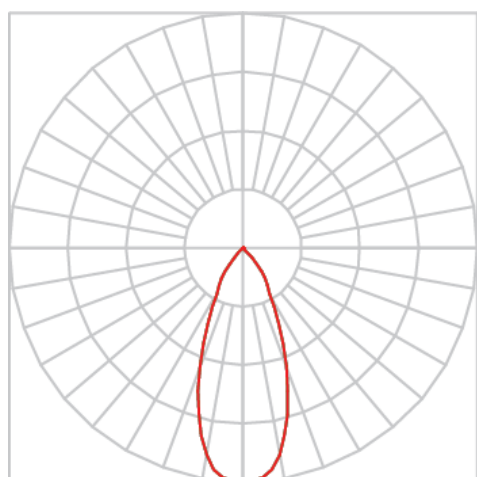

REF.: VENUS-RT-EM-GE-OR240-2X42-COBMAX-40-90-M-(OPÇÕESPBE)

**A = 98mm | B = 152mm | C = 288mm**

**IMPORTANTE: ENSAIOS REALIZADOS A 25°C**

Luminária retangular de embutir em forro de gesso, 2X42W 4000K IRC>90. Corpo em alumínio. Acabamento Branca, Preta ou Especial. Controle óptico principal através de refletor facho 40°. Luminária grau de proteção IP-20. Driver corrente constante Liga/Desliga, Triac, 1-10V ou Dali (consultar condições). Tensão de trabalho 220V ou Bivolt.

Aplicação	Ambiente interno
Instalação	Embutir Gesso
Altura	98
Largura	152
Comprimento	288
IP	20
Corpo	Alumínio
Cor	Branca, Preta ou Especial
Ótica principal	Refletor
Potência	2X42W
Fluxo Luminária	7212lm
Intensidade	5111cd
Eficácia	86lm/W
Facho	40°
CCT	4000K
IRC	>90
Tensão	220V ou Bivolt
Dimerização	Liga/Desliga, Dali, 0-10 ou Triac
Garantia	5 anos
UGR	Espaçamento 1m (4H/8H) - <7/<7
Tipo de LED	COBmax
Eficácia do LED	-
Fluxo Luminoso do LED	-
Potência do LED	-