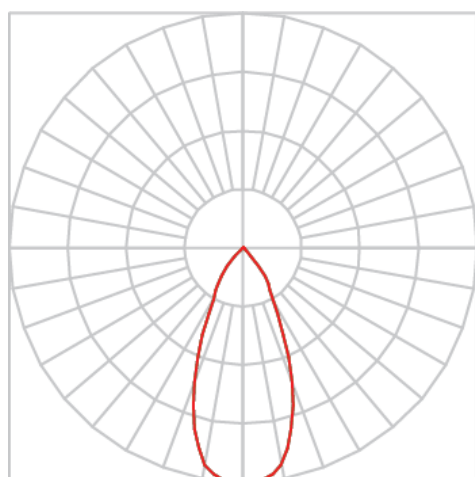

REF.: VENUS-RT-EM-GE-OR260-2X14-COBCOMFY-30-95-M-(OPÇÕESPBE)

A = 98mm | B = 152mm | C = 288mm

IMPORTANTE: ENSAIOS REALIZADOS A 25°C

Luminária retangular de embutir em forro de gesso, 2X14W 3000K IRC>95. Corpo em alumínio. Acabamento Branca, Preta ou Especial. Controle óptico principal através de refletor facho 60°. Luminária grau de proteção IP-20. Driver corrente constante Liga/Desliga, Triac, 1-10V ou Dali (consultar condições). Tensão de trabalho 220V ou Bivolt.

Aplicação	Ambiente interno
Instalação	Embutir Gesso
Altura	98
Largura	152
Comprimento	288
IP	20
Corpo	Alumínio
Cor	Branca, Preta ou Especial
Ótica principal	Refletor
Potência	2X14W
Fluxo Luminária	1946lm
Intensidade	909cd
Eficácia	70lm/W
Facho	60°
CCT	3000K
IRC	>95
Tensão	220V ou Bivolt
Dimerização	Liga/Desliga, Dali, 0-10 ou Triac
Garantia	5 anos
UGR	Espaçamento 1m (4H/8H) - <9/<9
Tipo de LED	COBcomfy
Eficácia do LED	-
Fluxo Luminoso do LED	-
Potência do LED	-