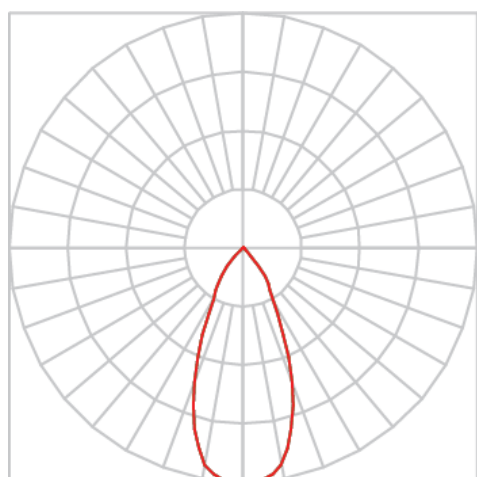

REF.: VENUS-RT-EM-GE-OR260-2X20-COBCOMFY-25-95-M-(OPÇÕESPBE)

A = 98mm | B = 152mm | C = 288mm

Luminária retangular de embutir em forro de gesso, 2X20W 2500K IRC>95. Corpo em alumínio. Acabamento Branca, Preta ou Especial. Controle óptico principal através de refletor facho 60°. Luminária grau de proteção IP-20. Driver corrente constante Liga/Desliga, Triac, 1-10V ou Dali (consultar condições). Tensão de trabalho 220V ou Bivolt.

Aplicação	Ambiente interno
Instalação	Embutir Gesso
Altura	98
Largura	152
Comprimento	288
IP	20
Corpo	Alumínio
Cor	Branca, Preta ou Especial
Ótica principal	Refletor
Potência	2X20W
Fluxo Luminária	2944lm
Intensidade	1385cd
Eficácia	74lm/W
Facho	60°
CCT	2500K
IRC	>95
Tensão	220V ou Bivolt
Dimerização	Liga/Desliga, Dali, 0-10 ou Triac
Garantia	5 anos
UGR	Espaçamento 1m (4H/8H) - <11/<11
Tipo de LED	COBcomfy
Eficácia do LED	-
Fluxo Luminoso do LED	-
Potência do LED	-