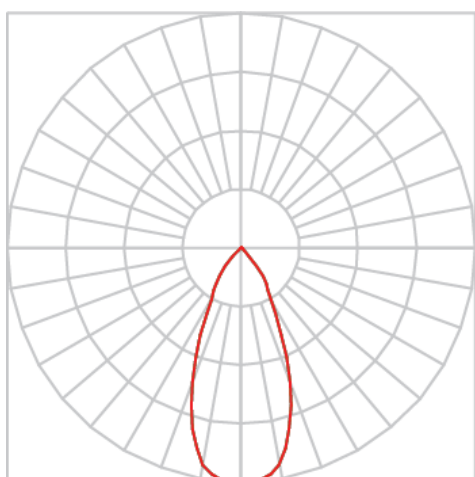

REF.: VENUS-RT-EM-GE-OR260-2X28-COBCOMFY-30-95-M-(OPÇÕESPBE)

A = 98mm | B = 152mm | C = 288mm

Luminária retangular de embutir em forro de gesso, 2X28W 3000K IRC>95. Corpo em alumínio. Acabamento Branca, Preta ou Especial. Controle óptico principal através de refletor facho 60°. Luminária grau de proteção IP-20. Driver corrente constante Liga/Desliga, Triac, 1-10V ou Dali (consultar condições). Tensão de trabalho 220V ou Bivolt.

Aplicação	Ambiente interno
Instalação	Embutir Gesso
Altura	98
Largura	152
Comprimento	288
IP	20
Corpo	Alumínio
Cor	Branca, Preta ou Especial
Ótica principal	Refletor
Potência	2X28W
Fluxo Luminária	4161lm
Intensidade	1853cd
Eficácia	74lm/W
Facho	60°
CCT	3000K
IRC	>95
Tensão	220V ou Bivolt
Dimerização	Liga/Desliga, Dali, 0-10 ou Triac
Garantia	5 anos
UGR	Espaçamento 1m (4H/8H) - <8/<8
Tipo de LED	COBcomfy
Eficácia do LED	-
Fluxo Luminoso do LED	-
Potência do LED	-