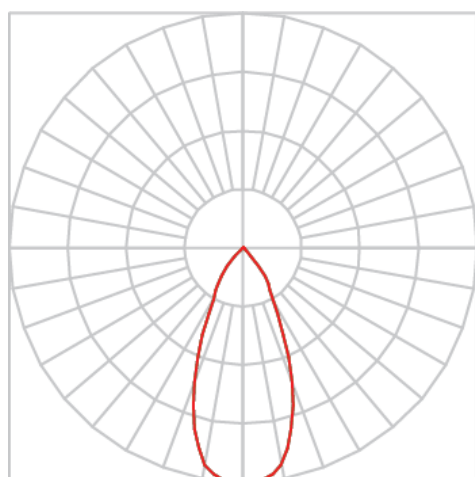

VENUS RETANGULAR EMBUTIR M GESSO FACHO DIRECIONAVEL 60° 2X42W COBMAX 2700K IRC90 (OPÇÕESPBE)

datasheet gerado em
06-05-26

REF.: VENUS-RT-EM-GE-OR260-2X42-COBMAX-27-90-M-(OPÇÕESPBE)

A = 98mm | B = 152mm | C = 288mm

IMPORTANTE: ENSAIOS REALIZADOS A 25°C

Luminária retangular de embutir em forro de gesso, 2X42W 2700K IRC>90. Corpo em alumínio. Acabamento Branca, Preta ou Especial. Controle óptico principal através de refletor facho 60°. Luminária grau de proteção IP-20. Driver corrente constante Liga/Desliga, Triac, 1-10V ou Dali (consultar condições). Tensão de trabalho 220V ou Bivolt.

Aplicação	Ambiente interno
Instalação	Embutir Gesso
Altura	98
Largura	152
Comprimento	288
IP	20
Corpo	Alumínio
Cor	Branca, Preta ou Especial
Ótica principal	Refletor
Potência	2X42W
Fluxo Luminária	6702lm
Intensidade	2985cd
Eficácia	80lm/W
Facho	60°
CCT	2700K
IRC	>90
Tensão	220V ou Bivolt
Dimerização	Liga/Desliga, Dali, 0-10 ou Triac
Garantia	5 anos
UGR	Espaçamento 1m (4H/8H) - <10/<10
Tipo de LED	COBmax
Eficácia do LED	-
Fluxo Luminoso do LED	-
Potência do LED	-