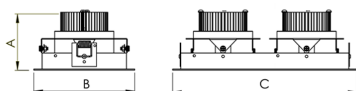

VENUS RETANGULAR EMBUTIR M GESSO FACHO DIRECIONAVEL 60° 2X42W COBMAX 2700K IRC90 (OPÇÕESPBE)

datasheet gerado em
06-05-26

REF.: VENUS-RT-EM-GE-OR260-2X42-COBMAX-27-90-M-(OPÇÕESPBE)

A = 98mm | B = 152mm | C = 288mm

IMPORTANTE: ENSAIOS REALIZADOS A 25°C

Luminária retangular de embutir em forro de gesso, 2X42W 2700K IRC>90. Corpo em alumínio. Acabamento Branca, Preta ou Especial. Controle óptico principal através de refletor facho 60°. Luminária grau de proteção IP-20. Driver corrente constante Liga/Desliga, Triac, 1-10V ou Dali (consultar condições). Tensão de trabalho 220V ou Bivolt.

Aplicação	Ambiente interno
Instalação	Embutir Gesso
Altura	98
Largura	152
Comprimento	288
IP	20
Corpo	Alumínio
Cor	Branca, Preta ou Especial
Ótica principal	Refletor
Potência	2X42W
Fluxo Luminária	6702lm
Intensidade	2985cd
Eficácia	80lm/W
Facho	60°
CCT	2700K
IRC	>90
Tensão	220V ou Bivolt
Dimerização	Liga/Desliga, Dali, 0-10 ou Triac
Garantia	5 anos
UGR	Espaçamento 1m (4H/8H) - <10/<10
Tipo de LED	COBmax
Eficácia do LED	-
Fluxo Luminoso do LED	-
Potência do LED	-