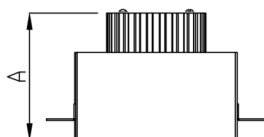

VENUS RETANGULAR EMBUTIR NO-FRAME M GESSO FACHO DIRECIONAL 24° 2X14W COBCOMFY 2500K IRC95 (OPÇÃOESPBE)

datasheet gerado em
09-05-26

REF.: VENUS-RT-NF-GE-OR224-2X14-COBCOMFY-25-95-M-(OPÇÃOESPBE)

A = 130mm | B = 160mm | C = 263mm

IMPORTANTE: ENSAIOS REALIZADOS A 25°C

Luminária retangular de embutir no-frame em forro de gesso, 2X14W 2500K IRC>95. Corpo em alumínio. Acabamento Branca, Preta ou Especial. Controle óptico principal através de refletor facho 24°. Luminária grau de proteção IP-20. Driver corrente constante Liga/Desliga, Triac, 1-10V ou Dali (consultar condições). Tensão de trabalho 220V ou Bivolt.

Aplicação	Ambiente interno
Instalação	Embutir No-Frame Gesso
Altura	130
Largura	160
Comprimento	263
IP	20
Corpo	Alumínio
Cor	Branca, Preta ou Especial
Ótica principal	Refletor
Potência	2X14W
Fluxo Luminária	2112lm
Intensidade	4849cd
Eficácia	75lm/W
Facho	24°
CCT	2500K
IRC	>95
Tensão	220V ou Bivolt
Dimerização	Liga/Desliga, Dali, 0-10 ou Triac
Garantia	5 anos
UGR	Espaçamento 1m (4H/8H) - <12/<12
Tipo de LED	COBcomfy
Eficácia do LED	-
Fluxo Luminoso do LED	-
Potência do LED	-