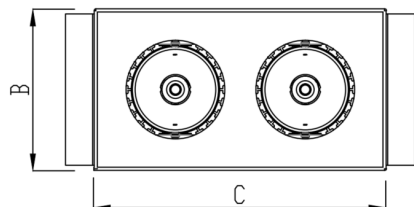

VENUS RETANGULAR EMBUTIR NO-FRAME M GESSO FACHO DIRECIONAL 24° 2X14W COBCOMFY 2500K IRC95 (OPÇÃOESPBE)

datasheet gerado em
09-05-26

REF.: VENUS-RT-NF-GE-OR224-2X14-COBCOMFY-25-95-M-(OPÇÃOESPBE)

A = 130mm | B = 160mm | C = 263mm

IMPORTANTE: ENSAIOS REALIZADOS A 25°C

Luminária retangular de embutir no-frame em forro de gesso, 2X14W 2500K IRC>95. Corpo em alumínio. Acabamento Branca, Preta ou Especial. Controle óptico principal através de refletor facho 24°. Luminária grau de proteção IP-20. Driver corrente constante Liga/Desliga, Triac, 1-10V ou Dali (consultar condições). Tensão de trabalho 220V ou Bivolt.

Aplicação	Ambiente interno
Instalação	Embutir No-Frame Gesso
Altura	130
Largura	160
Comprimento	263
IP	20
Corpo	Alumínio
Cor	Branca, Preta ou Especial
Ótica principal	Refletor
Potência	2X14W
Fluxo Luminária	2112lm
Intensidade	4849cd
Eficácia	75lm/W
Facho	24°
CCT	2500K
IRC	>95
Tensão	220V ou Bivolt
Dimerização	Liga/Desliga, Dali, 0-10 ou Triac
Garantia	5 anos
UGR	Espaçamento 1m (4H/8H) - <12/<12
Tipo de LED	COBcomfy
Eficácia do LED	-
Fluxo Luminoso do LED	-
Potência do LED	-