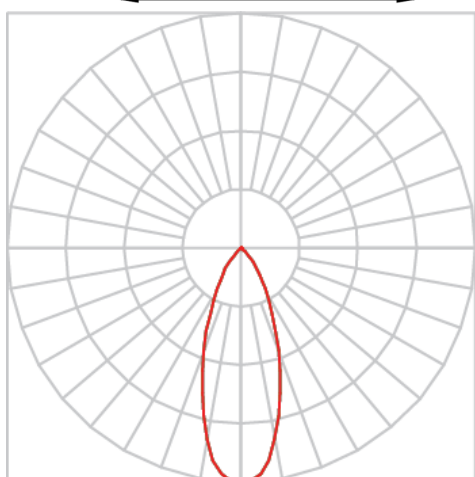

VENUS RETANGULAR EMBUTIR NO-FRAME M GESSO FACHO DIRECIONAL 24° 2X14W COBCOMFY 2500K IRC95 (OPÇÃOESPBE)

datasheet gerado em
09-05-26

REF.: VENUS-RT-NF-GE-OR224-2X14-COBCOMFY-25-95-M-(OPÇÃOESPBE)

A = 130mm | B = 160mm | C = 263mm

IMPORTANTE: ENSAIOS REALIZADOS A 25°C

Luminária retangular de embutir no-frame em forro de gesso, 2X14W 2500K IRC>95. Corpo em alumínio. Acabamento Branca, Preta ou Especial. Controle óptico principal através de refletor facho 24°. Luminária grau de proteção IP-20. Driver corrente constante Liga/Desliga, Triac, 1-10V ou Dali (consultar condições). Tensão de trabalho 220V ou Bivolt.

Aplicação	Ambiente interno
Instalação	Embutir No-Frame Gesso
Altura	130
Largura	160
Comprimento	263
IP	20
Corpo	Alumínio
Cor	Branca, Preta ou Especial
Ótica principal	Refletor
Potência	2X14W
Fluxo Luminária	2112lm
Intensidade	4849cd
Eficácia	75lm/W
Facho	24°
CCT	2500K
IRC	>95
Tensão	220V ou Bivolt
Dimerização	Liga/Desliga, Dali, 0-10 ou Triac
Garantia	5 anos
UGR	Espaçamento 1m (4H/8H) - <12/<12
Tipo de LED	COBcomfy
Eficácia do LED	-
Fluxo Luminoso do LED	-
Potência do LED	-