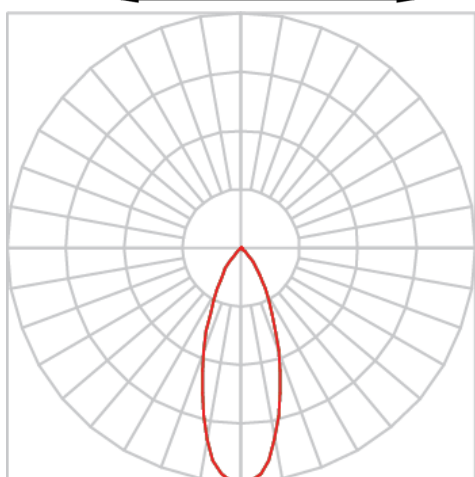

# VENUS RETANGULAR EMBUTIR NO-FRAME M GESSO FACHO DIRECIONAL 24° 2X14W COBCOMFY 3000K IRC95 (OPÇÃOESPBE)

datasheet gerado em  
09-05-26

REF.: VENUS-RT-NF-GE-OR224-2X14-COBCOMFY-30-95-M-(OPÇÃOESPBE)

Luminária retangular de embutir no-frame em forro de gesso, 2X14W 3000K IRC>95. Corpo em alumínio. Acabamento Branca, Preta ou Especial. Controle óptico principal através de refletor facho 24°. Luminária grau de proteção IP-20. Driver corrente constante Liga/Desliga, Triac, 1-10V ou Dali (consultar condições). Tensão de trabalho 220V ou Bivolt.

Aplicação	Ambiente interno
Instalação	Embutir No-Frame Gesso
Altura	130
Largura	160
Comprimento	263
IP	20
Corpo	Alumínio
Cor	Branca, Preta ou Especial
Ótica principal	Refletor
Potência	2X14W
Fluxo Luminária	2201lm
Intensidade	5055cd
Eficácia	79lm/W
Facho	24°
CCT	3000K
IRC	>95
Tensão	220V ou Bivolt
Dimerização	Liga/Desliga, Dali, 0-10 ou Triac
Garantia	5 anos
UGR	Espaçamento 1m (4H/8H) - <12/<12
Tipo de LED	COBcomfy
Eficácia do LED	-
Fluxo Luminoso do LED	-
Potência do LED	-

A = 130mm | B = 160mm | C = 263mm

IMPORTANTE: ENSAIOS REALIZADOS A 25°C