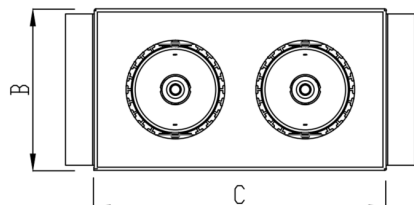

# VENUS RETANGULAR EMBUTIR NO-FRAME M GESSO FACHO DIRECIONAL 24° 2X14W COBCOMFY 3000K IRC95 (OPÇÃOESPBE)

datasheet gerado em  
09-05-26

REF.: VENUS-RT-NF-GE-OR224-2X14-COBCOMFY-30-95-M-(OPÇÃOESPBE)

Luminária retangular de embutir no-frame em forro de gesso, 2X14W 3000K IRC>95. Corpo em alumínio. Acabamento Branca, Preta ou Especial. Controle óptico principal através de refletor facho 24°. Luminária grau de proteção IP-20. Driver corrente constante Liga/Desliga, Triac, 1-10V ou Dali (consultar condições). Tensão de trabalho 220V ou Bivolt.

Aplicação	Ambiente interno
Instalação	Embutir No-Frame Gesso
Altura	130
Largura	160
Comprimento	263
IP	20
Corpo	Alumínio
Cor	Branca, Preta ou Especial
Ótica principal	Refletor
Potência	2X14W
Fluxo Luminária	2201lm
Intensidade	5055cd
Eficácia	79lm/W
Facho	24°
CCT	3000K
IRC	>95
Tensão	220V ou Bivolt
Dimerização	Liga/Desliga, Dali, 0-10 ou Triac
Garantia	5 anos
UGR	Espaçamento 1m (4H/8H) - <12/<12
Tipo de LED	COBcomfy
Eficácia do LED	-
Fluxo Luminoso do LED	-
Potência do LED	-

A = 130mm | B = 160mm | C = 263mm

IMPORTANTE: ENSAIOS REALIZADOS A 25°C