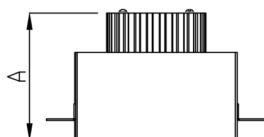

# VENUS RETANGULAR EMBUTIR NO-FRAME M GESSO FACHO DIRECIONAL 24° 2X14W COBCOMFY 3000K IRC95 (OPÇÃOESPBE)

datasheet gerado em  
09-05-26

REF.: VENUS-RT-NF-GE-OR224-2X14-COBCOMFY-30-95-M-(OPÇÃOESPBE)

Luminária retangular de embutir no-frame em forro de gesso, 2X14W 3000K IRC>95. Corpo em alumínio. Acabamento Branca, Preta ou Especial. Controle óptico principal através de refletor facho 24°. Luminária grau de proteção IP-20. Driver corrente constante Liga/Desliga, Triac, 1-10V ou Dali (consultar condições). Tensão de trabalho 220V ou Bivolt.

Aplicação	Ambiente interno
Instalação	Embutir No-Frame Gesso
Altura	130
Largura	160
Comprimento	263
IP	20
Corpo	Alumínio
Cor	Branca, Preta ou Especial
Ótica principal	Refletor
Potência	2X14W
Fluxo Luminária	2201lm
Intensidade	5055cd
Eficácia	79lm/W
Facho	24°
CCT	3000K
IRC	>95
Tensão	220V ou Bivolt
Dimerização	Liga/Desliga, Dali, 0-10 ou Triac
Garantia	5 anos
UGR	Espaçamento 1m (4H/8H) - <12/<12
Tipo de LED	COBcomfy
Eficácia do LED	-
Fluxo Luminoso do LED	-
Potência do LED	-

A = 130mm | B = 160mm | C = 263mm

IMPORTANTE: ENSAIOS REALIZADOS A 25°C