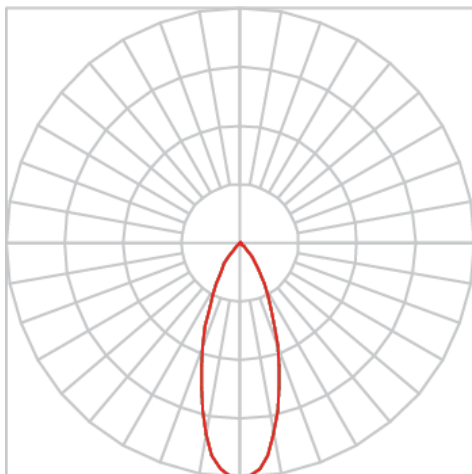

VENUS RETANGULAR EMBUTIR NO-FRAME M GESSO FACHO DIRECIONAVEL 24° 2X14W COBMAX 2700K IRC90 (OPÇÃOESPBE)

datasheet gerado em
09-05-26

REF.: VENUS-RT-NF-GE-OR224-2X14-COBMAX-27-90-M-(OPÇÃOESPBE)

Luminária retangular de embutir no-frame em forro de gesso, 2X14W 2700K IRC>90. Corpo em alumínio. Acabamento Branca, Preta ou Especial. Controle óptico principal através de refletor facho 24°. Luminária grau de proteção IP-20. Driver corrente constante Liga/Desliga, Triac, 1-10V ou Dali (consultar condições). Tensão de trabalho 220V ou Bivolt.

Aplicação	Ambiente interno
Instalação	Embutir No-Frame Gesso
Altura	130
Largura	160
Comprimento	263
IP	20
Corpo	Alumínio
Cor	Branca, Preta ou Especial
Ótica principal	Refletor
Potência	2X14W
Fluxo Luminária	2625lm
Intensidade	6028cd
Eficácia	94lm/W
Facho	24°
CCT	2700K
IRC	>90
Tensão	220V ou Bivolt
Dimerização	Liga/Desliga, Dali, 0-10 ou Triac
Garantia	5 anos
UGR	Espaçamento 1m (4H/8H) - <12/<12
Tipo de LED	COBmax
Eficácia do LED	-
Fluxo Luminoso do LED	-
Potência do LED	-

A = 130mm | B = 160mm | C = 263mm

IMPORTANTE: ENSAIOS REALIZADOS A 25°C