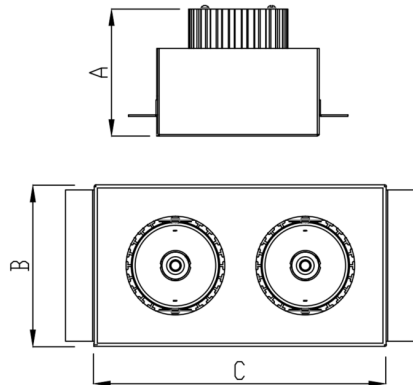

VENUS RETANGULAR EMBUTIR NO-FRAME M GESSO FACHO DIRECIONAVEL 24° 2X14W COBMAX 2700K IRC90 (OPÇÃOESPBE)

datasheet gerado em
09-05-26

REF.: VENUS-RT-NF-GE-OR224-2X14-COBMAX-27-90-M-(OPÇÃOESPBE)

Luminária retangular de embutir no-frame em forro de gesso, 2X14W 2700K IRC>90. Corpo em alumínio. Acabamento Branca, Preta ou Especial. Controle óptico principal através de refletor facho 24°. Luminária grau de proteção IP-20. Driver corrente constante Liga/Desliga, Triac, 1-10V ou Dali (consultar condições). Tensão de trabalho 220V ou Bivolt.

Aplicação	Ambiente interno
Instalação	Embutir No-Frame Gesso
Altura	130
Largura	160
Comprimento	263
IP	20
Corpo	Alumínio
Cor	Branca, Preta ou Especial
Ótica principal	Refletor
Potência	2X14W
Fluxo Luminária	2625lm
Intensidade	6028cd
Eficácia	94lm/W
Facho	24°
CCT	2700K
IRC	>90
Tensão	220V ou Bivolt
Dimerização	Liga/Desliga, Dali, 0-10 ou Triac
Garantia	5 anos
UGR	Espaçamento 1m (4H/8H) - <12/<12
Tipo de LED	COBmax
Eficácia do LED	-
Fluxo Luminoso do LED	-
Potência do LED	-

A = 130mm | B = 160mm | C = 263mm

IMPORTANTE: ENSAIOS REALIZADOS A 25°C