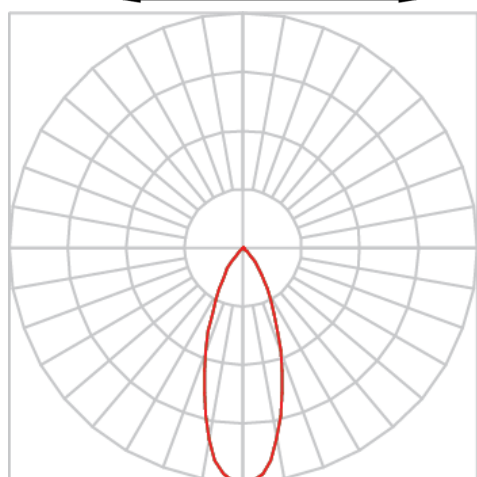

VENUS RETANGULAR EMBUTIR NO-FRAME M GESSO FACHO DIRECIONAL 24° 2X14W COBMAX 3000K IRC90 (OPÇÃO SPBE)

datasheet gerado em
09-05-26

REF.: VENUS-RT-NF-GE-OR224-2X14-COBMAX-30-90-M-(OPÇÃO SPBE)

Luminária retangular de embutir no-frame em forro de gesso, 2X14W 3000K IRC>90. Corpo em alumínio. Acabamento Branca, Preta ou Especial. Controle óptico principal através de refletor facho 24°. Luminária grau de proteção IP-20. Driver corrente constante Liga/Desliga, Triac, 1-10V ou Dali (consultar condições). Tensão de trabalho 220V ou Bivolt.

Aplicação	Ambiente interno
Instalação	Embutir No-Frame Gesso
Altura	130
Largura	160
Comprimento	263
IP	20
Corpo	Alumínio
Cor	Branca, Preta ou Especial
Ótica principal	Refletor
Potência	2X14W
Fluxo Luminária	2702lm
Intensidade	6205cd
Eficácia	97lm/W
Facho	24°
CCT	3000K
IRC	>90
Tensão	220V ou Bivolt
Dimerização	Liga/Desliga, Dali, 0-10 ou Triac
Garantia	5 anos
UGR	Espaçamento 1m (4H/8H) - <12/<12
Tipo de LED	COBmax
Eficácia do LED	-
Fluxo Luminoso do LED	-
Potência do LED	-

A = 130mm | B = 160mm | C = 263mm

IMPORTANTE: ENSAIOS REALIZADOS A 25°C