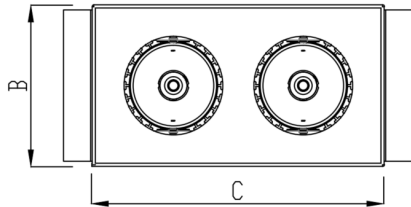

VENUS RETANGULAR EMBUTIR NO-FRAME M GESSO FACHO DIRECIONAL 24° 2X14W COBMAX 4000K IRC90 (OPÇÃO SPBE)

datasheet gerado em
09-05-26

REF.: VENUS-RT-NF-GE-OR224-2X14-COBMAX-40-90-M-(OPÇÃO SPBE)

A = 130mm | B = 160mm | C = 263mm

IMPORTANTE: ENSAIOS REALIZADOS A 25°C

Luminária retangular de embutir no-frame em forro de gesso, 2X14W 4000K IRC>90. Corpo em alumínio. Acabamento Branca, Preta ou Especial. Controle óptico principal através de refletor facho 24°. Luminária grau de proteção IP-20. Driver corrente constante Liga/Desliga, Triac, 1-10V ou Dali (consultar condições). Tensão de trabalho 220V ou Bivolt.

Aplicação	Ambiente interno
Instalação	Embutir No-Frame Gesso
Altura	130
Largura	160
Comprimento	263
IP	20
Corpo	Alumínio
Cor	Branca, Preta ou Especial
Ótica principal	Refletor
Potência	2X14W
Fluxo Luminária	2798lm
Intensidade	6425cd
Eficácia	100lm/W
Facho	24°
CCT	4000K
IRC	>90
Tensão	220V ou Bivolt
Dimerização	Liga/Desliga, Dali, 0-10 ou Triac
Garantia	5 anos
UGR	Espaçamento 1m (4H/8H) - <13/<13
Tipo de LED	COBmax
Eficácia do LED	-
Fluxo Luminoso do LED	-
Potência do LED	-