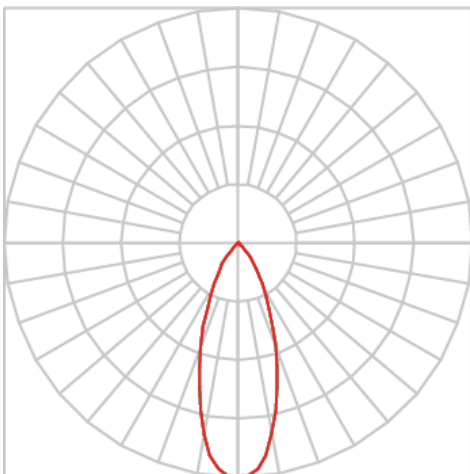

VENUS RETANGULAR EMBUTIR NO-FRAME M GESSO FACHO DIRECIONAL 24° 2X14W COBMAX 4000K IRC90 (OPÇÃO SPBE)

datasheet gerado em
09-05-26

REF.: VENUS-RT-NF-GE-OR224-2X14-COBMAX-40-90-M-(OPÇÃO SPBE)

A = 130mm | B = 160mm | C = 263mm

IMPORTANTE: ENSAIOS REALIZADOS A 25°C

Luminária retangular de embutir no-frame em forro de gesso, 2X14W 4000K IRC>90. Corpo em alumínio. Acabamento Branca, Preta ou Especial. Controle óptico principal através de refletor facho 24°. Luminária grau de proteção IP-20. Driver corrente constante Liga/Desliga, Triac, 1-10V ou Dali (consultar condições). Tensão de trabalho 220V ou Bivolt.

Aplicação	Ambiente interno
Instalação	Embutir No-Frame Gesso
Altura	130
Largura	160
Comprimento	263
IP	20
Corpo	Alumínio
Cor	Branca, Preta ou Especial
Ótica principal	Refletor
Potência	2X14W
Fluxo Luminária	2798lm
Intensidade	6425cd
Eficácia	100lm/W
Facho	24°
CCT	4000K
IRC	>90
Tensão	220V ou Bivolt
Dimerização	Liga/Desliga, Dali, 0-10 ou Triac
Garantia	5 anos
UGR	Espaçamento 1m (4H/8H) - <13/<13
Tipo de LED	COBmax
Eficácia do LED	-
Fluxo Luminoso do LED	-
Potência do LED	-