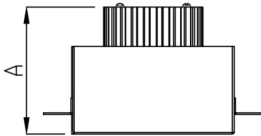

VENUS RETANGULAR EMBUTIR NO-FRAME M GESSO FACHO DIRECIONAL 24° 2X14W COBMAX 4000K IRC90 (OPÇÃO SPBE)

datasheet gerado em
09-05-26

REF.: VENUS-RT-NF-GE-OR224-2X14-COBMAX-40-90-M-(OPÇÃO SPBE)

A = 130mm | B = 160mm | C = 263mm

IMPORTANTE: ENSAIOS REALIZADOS A 25°C

Luminária retangular de embutir no-frame em forro de gesso, 2X14W 4000K IRC>90. Corpo em alumínio. Acabamento Branca, Preta ou Especial. Controle óptico principal através de refletor facho 24°. Luminária grau de proteção IP-20. Driver corrente constante Liga/Desliga, Triac, 1-10V ou Dali (consultar condições). Tensão de trabalho 220V ou Bivolt.

Aplicação	Ambiente interno
Instalação	Embutir No-Frame Gesso
Altura	130
Largura	160
Comprimento	263
IP	20
Corpo	Alumínio
Cor	Branca, Preta ou Especial
Ótica principal	Refletor
Potência	2X14W
Fluxo Luminária	2798lm
Intensidade	6425cd
Eficácia	100lm/W
Facho	24°
CCT	4000K
IRC	>90
Tensão	220V ou Bivolt
Dimerização	Liga/Desliga, Dali, 0-10 ou Triac
Garantia	5 anos
UGR	Espaçamento 1m (4H/8H) - <13/<13
Tipo de LED	COBmax
Eficácia do LED	-
Fluxo Luminoso do LED	-
Potência do LED	-