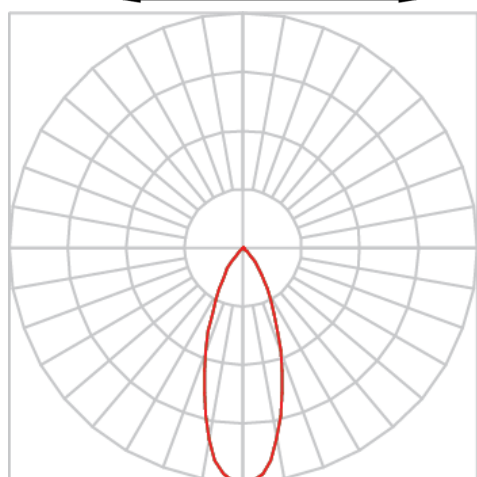

VENUS RETANGULAR EMBUTIR NO-FRAME M GESSO FACHO DIRECIONAL 24° 2X20W COBCOMFY 2500K IRC95 (OPÇÃOESPBE)

datasheet gerado em
09-05-26

REF.: VENUS-RT-NF-GE-OR224-2X20-COBCOMFY-25-95-M-(OPÇÃOESPBE)

Luminária retangular de embutir no-frame em forro de gesso, 2X20W 2500K IRC>95. Corpo em alumínio. Acabamento Branca, Preta ou Especial. Controle óptico principal através de refletor facho 24°. Luminária grau de proteção IP-20. Driver corrente constante Liga/Desliga, Triac, 1-10V ou Dali (consultar condições). Tensão de trabalho 220V ou Bivolt.

Aplicação	Ambiente interno
Instalação	Embutir No-Frame Gesso
Altura	130
Largura	160
Comprimento	263
IP	20
Corpo	Alumínio
Cor	Branca, Preta ou Especial
Ótica principal	Refletor
Potência	2X20W
Fluxo Luminária	3274lm
Intensidade	5178cd
Eficácia	82lm/W
Facho	24°
CCT	2500K
IRC	>95
Tensão	220V ou Bivolt
Dimerização	Liga/Desliga, Dali, 0-10 ou Triac
Garantia	5 anos
UGR	Espaçamento 1m (4H/8H) - <8/<8
Tipo de LED	COBcomfy
Eficácia do LED	-
Fluxo Luminoso do LED	-
Potência do LED	-

A = 130mm | B = 160mm | C = 263mm

IMPORTANTE: ENSAIOS REALIZADOS A 25°C