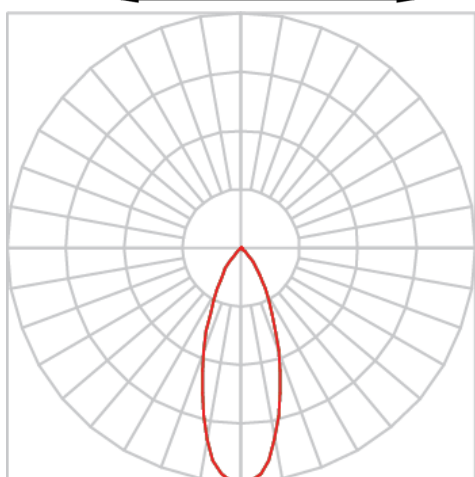

# VENUS RETANGULAR EMBUTIR NO-FRAME M GESSO FACHO DIRECIONAL 24° 2X20W COBCOMFY 3000K IRC95 (OPÇÃO SPBE)

datasheet gerado em  
09-05-26

REF.: VENUS-RT-NF-GE-OR224-2X20-COBCOMFY-30-95-M-(OPÇÃO SPBE)

Luminária retangular de embutir no-frame em forro de gesso, 2X20W 3000K IRC>95. Corpo em alumínio. Acabamento Branca, Preta ou Especial. Controle óptico principal através de refletor facho 24°. Luminária grau de proteção IP-20. Driver corrente constante Liga/Desliga, Triac, 1-10V ou Dali (consultar condições). Tensão de trabalho 220V ou Bivolt.

Aplicação	Ambiente interno
Instalação	Embutir No-Frame Gesso
Altura	130
Largura	160
Comprimento	263
IP	20
Corpo	Alumínio
Cor	Branca, Preta ou Especial
Ótica principal	Refletor
Potência	2X20W
Fluxo Luminária	3412lm
Intensidade	5397cd
Eficácia	85lm/W
Facho	24°
CCT	3000K
IRC	>95
Tensão	220V ou Bivolt
Dimerização	Liga/Desliga, Dali, 0-10 ou Triac
Garantia	5 anos
UGR	Espaçamento 1m (4H/8H) - <8/<8
Tipo de LED	COBcomfy
Eficácia do LED	-
Fluxo Luminoso do LED	-
Potência do LED	-

A = 130mm | B = 160mm | C = 263mm

IMPORTANTE: ENSAIOS REALIZADOS A 25°C