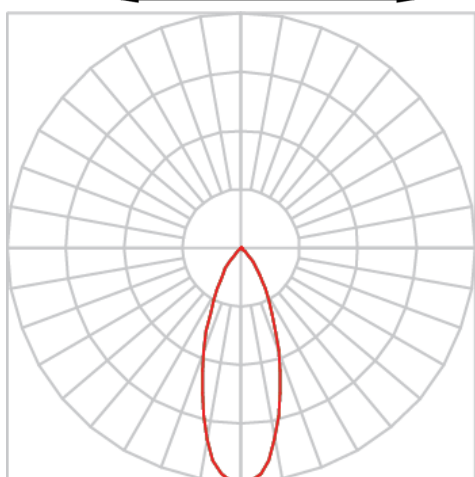

# VENUS RETANGULAR EMBUTIR NO-FRAME M GESSO FACHO DIRECIONAL 24° 2X20W COBMAX 2700K IRC90 (OPÇÃOESPBE)

datasheet gerado em  
09-05-26

REF.: VENUS-RT-NF-GE-OR224-2X20-COBMAX-27-90-M-(OPÇÃOESPBE)

Luminária retangular de embutir no-frame em forro de gesso, 2X20W 2700K IRC>90. Corpo em alumínio. Acabamento Branca, Preta ou Especial. Controle óptico principal através de refletor facho 24°. Luminária grau de proteção IP-20. Driver corrente constante Liga/Desliga, Triac, 1-10V ou Dali (consultar condições). Tensão de trabalho 220V ou Bivolt.

Aplicação	Ambiente interno
Instalação	Embutir No-Frame Gesso
Altura	130
Largura	160
Comprimento	263
IP	20
Corpo	Alumínio
Cor	Branca, Preta ou Especial
Ótica principal	Refletor
Potência	2X20W
Fluxo Luminária	4069lm
Intensidade	6436cd
Eficácia	102lm/W
Facho	24°
CCT	2700K
IRC	>90
Tensão	220V ou Bivolt
Dimerização	Liga/Desliga, Dali, 0-10 ou Triac
Garantia	5 anos
UGR	Espaçamento 1m (4H/8H) - <8/<8
Tipo de LED	COBmax
Eficácia do LED	-
Fluxo Luminoso do LED	-
Potência do LED	-

A = 130mm | B = 160mm | C = 263mm

IMPORTANTE: ENSAIOS REALIZADOS A 25°C