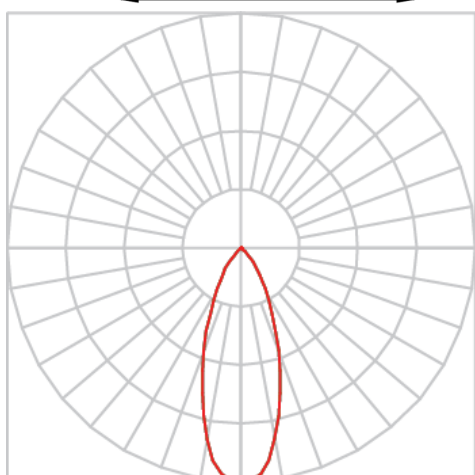

# VENUS RETANGULAR EMBUTIR NO-FRAME M GESSO FACHO DIRECIONAL 24° 2X20W COBMAX 3000K IRC90 (OPÇÃOESPBE)

datasheet gerado em  
09-05-26

REF.: VENUS-RT-NF-GE-OR224-2X20-COBMAX-30-90-M-(OPÇÃOESPBE)

Luminária retangular de embutir no-frame em forro de gesso, 2X20W 3000K IRC>90. Corpo em alumínio. Acabamento Branca, Preta ou Especial. Controle óptico principal através de refletor facho 24°. Luminária grau de proteção IP-20. Driver corrente constante Liga/Desliga, Triac, 1-10V ou Dali (consultar condições). Tensão de trabalho 220V ou Bivolt.

Aplicação	Ambiente interno
Instalação	Embutir No-Frame Gesso
Altura	130
Largura	160
Comprimento	263
IP	20
Corpo	Alumínio
Cor	Branca, Preta ou Especial
Ótica principal	Refletor
Potência	2X20W
Fluxo Luminária	4189lm
Intensidade	6625cd
Eficácia	105lm/W
Facho	24°
CCT	3000K
IRC	>90
Tensão	220V ou Bivolt
Dimerização	Liga/Desliga, Dali, 0-10 ou Triac
Garantia	5 anos
UGR	Espaçamento 1m (4H/8H) - <9/<9
Tipo de LED	COBmax
Eficácia do LED	-
Fluxo Luminoso do LED	-
Potência do LED	-

A = 130mm | B = 160mm | C = 263mm

IMPORTANTE: ENSAIOS REALIZADOS A 25°C