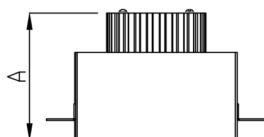

# VENUS RETANGULAR EMBUTIR NO-FRAME M GESSO FACHO DIRECIONAL 24° 2X20W COBMAX 3000K IRC90 (OPÇÃOESPBE)

datasheet gerado em  
09-05-26

REF.: VENUS-RT-NF-GE-OR224-2X20-COBMAX-30-90-M-(OPÇÃOESPBE)

Luminária retangular de embutir no-frame em forro de gesso, 2X20W 3000K IRC>90. Corpo em alumínio. Acabamento Branca, Preta ou Especial. Controle óptico principal através de refletor facho 24°. Luminária grau de proteção IP-20. Driver corrente constante Liga/Desliga, Triac, 1-10V ou Dali (consultar condições). Tensão de trabalho 220V ou Bivolt.

Aplicação	Ambiente interno
Instalação	Embutir No-Frame Gesso
Altura	130
Largura	160
Comprimento	263
IP	20
Corpo	Alumínio
Cor	Branca, Preta ou Especial
Ótica principal	Refletor
Potência	2X20W
Fluxo Luminária	4189lm
Intensidade	6625cd
Eficácia	105lm/W
Facho	24°
CCT	3000K
IRC	>90
Tensão	220V ou Bivolt
Dimerização	Liga/Desliga, Dali, 0-10 ou Triac
Garantia	5 anos
UGR	Espaçamento 1m (4H/8H) - <9/<9
Tipo de LED	COBmax
Eficácia do LED	-
Fluxo Luminoso do LED	-
Potência do LED	-

A = 130mm | B = 160mm | C = 263mm

IMPORTANTE: ENSAIOS REALIZADOS A 25°C