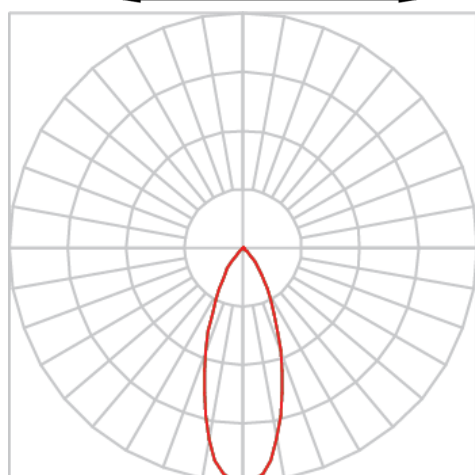

VENUS RETANGULAR EMBUTIR NO-FRAME M GESSO FACHO DIRECIONAL 24° 2X20W COBMAX 4000K IRC90 (OPÇÃOESPBE)

datasheet gerado em
09-05-26

REF.: VENUS-RT-NF-GE-OR224-2X20-COBMAX-40-90-M-(OPÇÃOESPBE)

Luminária retangular de embutir no-frame em forro de gesso, 2X20W 4000K IRC>90. Corpo em alumínio. Acabamento Branca, Preta ou Especial. Controle óptico principal através de refletor facho 24°. Luminária grau de proteção IP-20. Driver corrente constante Liga/Desliga, Triac, 1-10V ou Dali (consultar condições). Tensão de trabalho 220V ou Bivolt.

Aplicação	Ambiente interno
Instalação	Embutir No-Frame Gesso
Altura	130
Largura	160
Comprimento	263
IP	20
Corpo	Alumínio
Cor	Branca, Preta ou Especial
Ótica principal	Refletor
Potência	2X20W
Fluxo Luminária	4338lm
Intensidade	6860cd
Eficácia	108lm/W
Facho	24°
CCT	4000K
IRC	>90
Tensão	220V ou Bivolt
Dimerização	Liga/Desliga, Dali, 0-10 ou Triac
Garantia	5 anos
UGR	Espaçamento 1m (4H/8H) - <9/<9
Tipo de LED	COBmax
Eficácia do LED	-
Fluxo Luminoso do LED	-
Potência do LED	-

A = 130mm | B = 160mm | C = 263mm

IMPORTANTE: ENSAIOS REALIZADOS A 25°C