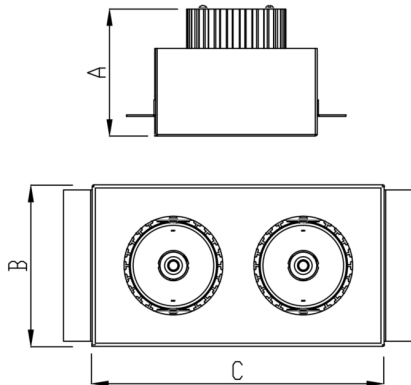

VENUS RETANGULAR EMBUTIR NO-FRAME M GESSO FACHO DIRECIONAL 24° 2X28W COBCOMFY 2500K IRC95 (OPÇÃOESPBE)

datasheet gerado em
09-05-26

REF.: VENUS-RT-NF-GE-OR224-2X28-COBCOMFY-25-95-M-(OPÇÃOESPBE)

Luminária retangular de embutir no-frame em forro de gesso, 2X28W 2500K IRC>95. Corpo em alumínio. Acabamento Branca, Preta ou Especial. Controle óptico principal através de refletor facho 24°. Luminária grau de proteção IP-20. Driver corrente constante Liga/Desliga, Triac, 1-10V ou Dali (consultar condições). Tensão de trabalho 220V ou Bivolt.

Aplicação	Ambiente interno
Instalação	Embutir No-Frame Gesso
Altura	130
Largura	160
Comprimento	263
IP	20
Corpo	Alumínio
Cor	Branca, Preta ou Especial
Ótica principal	Refletor
Potência	2X28W
Fluxo Luminária	4447lm
Intensidade	5375cd
Eficácia	79lm/W
Facho	24°
CCT	2500K
IRC	>95
Tensão	220V ou Bivolt
Dimerização	Liga/Desliga, Dali, 0-10 ou Triac
Garantia	5 anos
UGR	Espaçamento 1m (4H/8H) - <7/<7
Tipo de LED	COBcomfy
Eficácia do LED	-
Fluxo Luminoso do LED	-
Potência do LED	-

A = 130mm | B = 160mm | C = 263mm

IMPORTANTE: ENSAIOS REALIZADOS A 25°C