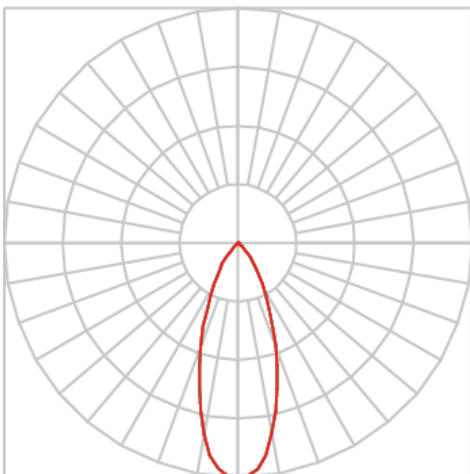

VENUS RETANGULAR EMBUTIR NO-FRAME M GESSO FACHO DIRECIONAL 24° 2X28W COBCOMFY 2500K IRC95 (OPÇÃOESPBE)

datasheet gerado em
09-05-26

REF.: VENUS-RT-NF-GE-OR224-2X28-COBCOMFY-25-95-M-(OPÇÃOESPBE)

Luminária retangular de embutir no-frame em forro de gesso, 2X28W 2500K IRC>95. Corpo em alumínio. Acabamento Branca, Preta ou Especial. Controle óptico principal através de refletor facho 24°. Luminária grau de proteção IP-20. Driver corrente constante Liga/Desliga, Triac, 1-10V ou Dali (consultar condições). Tensão de trabalho 220V ou Bivolt.

Aplicação	Ambiente interno
Instalação	Embutir No-Frame Gesso
Altura	130
Largura	160
Comprimento	263
IP	20
Corpo	Alumínio
Cor	Branca, Preta ou Especial
Ótica principal	Refletor
Potência	2X28W
Fluxo Luminária	4447lm
Intensidade	5375cd
Eficácia	79lm/W
Facho	24°
CCT	2500K
IRC	>95
Tensão	220V ou Bivolt
Dimerização	Liga/Desliga, Dali, 0-10 ou Triac
Garantia	5 anos
UGR	Espaçamento 1m (4H/8H) - <7/<7
Tipo de LED	COBcomfy
Eficácia do LED	-
Fluxo Luminoso do LED	-
Potência do LED	-

A = 130mm | B = 160mm | C = 263mm

IMPORTANTE: ENSAIOS REALIZADOS A 25°C