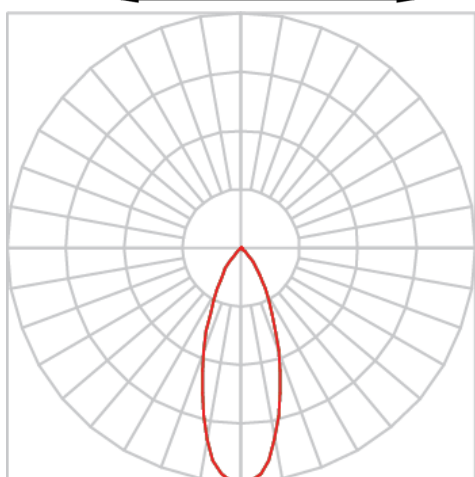

# VENUS RETANGULAR EMBUTIR NO-FRAME M GESSO FACHO DIRECIONAL 24° 2X28W COBCOMFY 3000K IRC95 (OPÇÃO SPBE)

datasheet gerado em  
09-05-26

REF.: VENUS-RT-NF-GE-OR224-2X28-COBCOMFY-30-95-M-(OPÇÃO SPBE)

Luminária retangular de embutir no-frame em forro de gesso, 2X28W 3000K IRC>95. Corpo em alumínio. Acabamento Branca, Preta ou Especial. Controle óptico principal através de refletor facho 24°. Luminária grau de proteção IP-20. Driver corrente constante Liga/Desliga, Triac, 1-10V ou Dali (consultar condições). Tensão de trabalho 220V ou Bivolt.

Aplicação	Ambiente interno
Instalação	Embutir No-Frame Gesso
Altura	130
Largura	160
Comprimento	263
IP	20
Corpo	Alumínio
Cor	Branca, Preta ou Especial
Ótica principal	Refletor
Potência	2X28W
Fluxo Luminária	4636lm
Intensidade	5602cd
Eficácia	83lm/W
Facho	24°
CCT	3000K
IRC	>95
Tensão	220V ou Bivolt
Dimerização	Liga/Desliga, Dali, 0-10 ou Triac
Garantia	5 anos
UGR	Espaçamento 1m (4H/8H) - <7/<7
Tipo de LED	COBcomfy
Eficácia do LED	-
Fluxo Luminoso do LED	-
Potência do LED	-

A = 130mm | B = 160mm | C = 263mm

IMPORTANTE: ENSAIOS REALIZADOS A 25°C