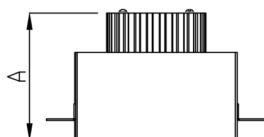

# VENUS RETANGULAR EMBUTIR NO-FRAME M GESSO FACHO DIRECIONAL 24° 2X28W COBCOMFY 3000K IRC95 (OPÇÃO SPBE)

datasheet gerado em  
09-05-26

REF.: VENUS-RT-NF-GE-OR224-2X28-COBCOMFY-30-95-M-(OPÇÃO SPBE)

Luminária retangular de embutir no-frame em forro de gesso, 2X28W 3000K IRC>95. Corpo em alumínio. Acabamento Branca, Preta ou Especial. Controle óptico principal através de refletor facho 24°. Luminária grau de proteção IP-20. Driver corrente constante Liga/Desliga, Triac, 1-10V ou Dali (consultar condições). Tensão de trabalho 220V ou Bivolt.

Aplicação	Ambiente interno
Instalação	Embutir No-Frame Gesso
Altura	130
Largura	160
Comprimento	263
IP	20
Corpo	Alumínio
Cor	Branca, Preta ou Especial
Ótica principal	Refletor
Potência	2X28W
Fluxo Luminária	4636lm
Intensidade	5602cd
Eficácia	83lm/W
Facho	24°
CCT	3000K
IRC	>95
Tensão	220V ou Bivolt
Dimerização	Liga/Desliga, Dali, 0-10 ou Triac
Garantia	5 anos
UGR	Espaçamento 1m (4H/8H) - <7/<7
Tipo de LED	COBcomfy
Eficácia do LED	-
Fluxo Luminoso do LED	-
Potência do LED	-

A = 130mm | B = 160mm | C = 263mm

IMPORTANTE: ENSAIOS REALIZADOS A 25°C