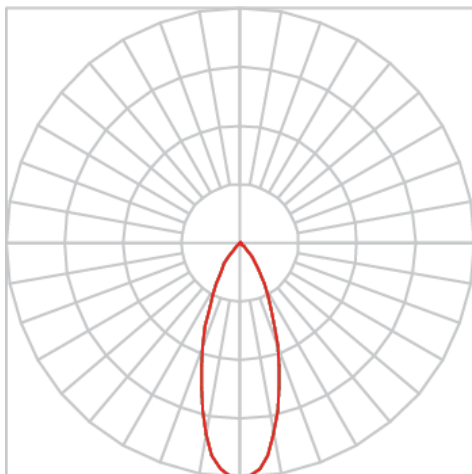

# VENUS RETANGULAR EMBUTIR NO-FRAME M GESSO FACHO DIRECIONAL 24° 2X28W COBMAX 2700K IRC90 (OPÇÃO SPBE)

datasheet gerado em  
09-05-26

REF.: VENUS-RT-NF-GE-OR224-2X28-COBMAX-27-90-M-(OPÇÃO SPBE)

Luminária retangular de embutir no-frame em forro de gesso, 2X28W 2700K IRC>90. Corpo em alumínio. Acabamento Branca, Preta ou Especial. Controle óptico principal através de refletor facho 24°. Luminária grau de proteção IP-20. Driver corrente constante Liga/Desliga, Triac, 1-10V ou Dali (consultar condições). Tensão de trabalho 220V ou Bivolt.

Aplicação	Ambiente interno
Instalação	Embutir No-Frame Gesso
Altura	130
Largura	160
Comprimento	263
IP	20
Corpo	Alumínio
Cor	Branca, Preta ou Especial
Ótica principal	Refletor
Potência	2X28W
Fluxo Luminária	5528lm
Intensidade	6681cd
Eficácia	99lm/W
Facho	24°
CCT	2700K
IRC	>90
Tensão	220V ou Bivolt
Dimerização	Liga/Desliga, Dali, 0-10 ou Triac
Garantia	5 anos
UGR	Espaçamento 1m (4H/8H) - <8/<8
Tipo de LED	COBmax
Eficácia do LED	-
Fluxo Luminoso do LED	-
Potência do LED	-

A = 130mm | B = 160mm | C = 263mm

IMPORTANTE: ENSAIOS REALIZADOS A 25°C