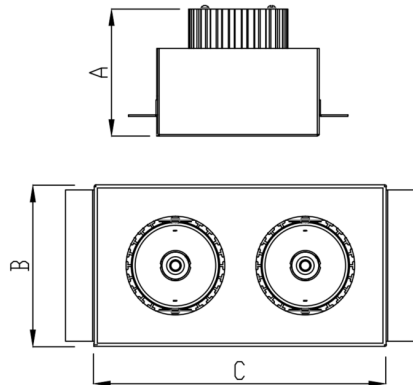

# VENUS RETANGULAR EMBUTIR NO-FRAME M GESSO FACHO DIRECIONAL 24° 2X28W COBMAX 2700K IRC90 (OPÇÃO SPBE)

datasheet gerado em  
09-05-26

REF.: VENUS-RT-NF-GE-OR224-2X28-COBMAX-27-90-M-(OPÇÃO SPBE)

Luminária retangular de embutir no-frame em forro de gesso, 2X28W 2700K IRC>90. Corpo em alumínio. Acabamento Branca, Preta ou Especial. Controle óptico principal através de refletor facho 24°. Luminária grau de proteção IP-20. Driver corrente constante Liga/Desliga, Triac, 1-10V ou Dali (consultar condições). Tensão de trabalho 220V ou Bivolt.

Aplicação	Ambiente interno
Instalação	Embutir No-Frame Gesso
Altura	130
Largura	160
Comprimento	263
IP	20
Corpo	Alumínio
Cor	Branca, Preta ou Especial
Ótica principal	Refletor
Potência	2X28W
Fluxo Luminária	5528lm
Intensidade	6681cd
Eficácia	99lm/W
Facho	24°
CCT	2700K
IRC	>90
Tensão	220V ou Bivolt
Dimerização	Liga/Desliga, Dali, 0-10 ou Triac
Garantia	5 anos
UGR	Espaçamento 1m (4H/8H) - <8/<8
Tipo de LED	COBmax
Eficácia do LED	-
Fluxo Luminoso do LED	-
Potência do LED	-

A = 130mm | B = 160mm | C = 263mm

IMPORTANTE: ENSAIOS REALIZADOS A 25°C