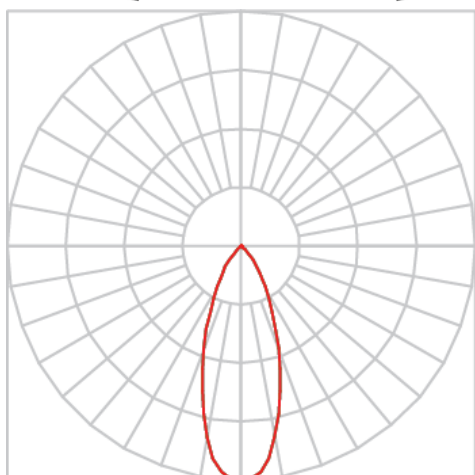

VENUS RETANGULAR EMBUTIR NO-FRAME M GESSO FACHO DIRECIONAL 24° 2X28W COBMAX 3000K IRC90 (OPÇÃO SPBE)

datasheet gerado em
09-05-26

REF.: VENUS-RT-NF-GE-OR224-2X28-COBMAX-30-90-M-(OPÇÃO SPBE)

Luminária retangular de embutir no-frame em forro de gesso, 2X28W 3000K IRC>90. Corpo em alumínio. Acabamento Branca, Preta ou Especial. Controle óptico principal através de refletor facho 24°. Luminária grau de proteção IP-20. Driver corrente constante Liga/Desliga, Triac, 1-10V ou Dali (consultar condições). Tensão de trabalho 220V ou Bivolt.

Aplicação	Ambiente interno
Instalação	Embutir No-Frame Gesso
Altura	130
Largura	160
Comprimento	263
IP	20
Corpo	Alumínio
Cor	Branca, Preta ou Especial
Ótica principal	Refletor
Potência	2X28W
Fluxo Luminária	5691lm
Intensidade	6877cd
Eficácia	102lm/W
Facho	24°
CCT	3000K
IRC	>90
Tensão	220V ou Bivolt
Dimerização	Liga/Desliga, Dali, 0-10 ou Triac
Garantia	5 anos
UGR	Espaçamento 1m (4H/8H) - <8/<8
Tipo de LED	COBmax
Eficácia do LED	-
Fluxo Luminoso do LED	-
Potência do LED	-

A = 130mm | B = 160mm | C = 263mm

IMPORTANTE: ENSAIOS REALIZADOS A 25°C