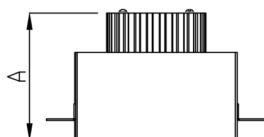

VENUS RETANGULAR EMBUTIR NO-FRAME M GESSO FACHO DIRECIONAL 24° 2X28W COBMAX 3000K IRC90 (OPÇÃO SPBE)

datasheet gerado em
09-05-26

REF.: VENUS-RT-NF-GE-OR224-2X28-COBMAX-30-90-M-(OPÇÃO SPBE)

Luminária retangular de embutir no-frame em forro de gesso, 2X28W 3000K IRC>90. Corpo em alumínio. Acabamento Branca, Preta ou Especial. Controle óptico principal através de refletor facho 24°. Luminária grau de proteção IP-20. Driver corrente constante Liga/Desliga, Triac, 1-10V ou Dali (consultar condições). Tensão de trabalho 220V ou Bivolt.

Aplicação	Ambiente interno
Instalação	Embutir No-Frame Gesso
Altura	130
Largura	160
Comprimento	263
IP	20
Corpo	Alumínio
Cor	Branca, Preta ou Especial
Ótica principal	Refletor
Potência	2X28W
Fluxo Luminária	5691lm
Intensidade	6877cd
Eficácia	102lm/W
Facho	24°
CCT	3000K
IRC	>90
Tensão	220V ou Bivolt
Dimerização	Liga/Desliga, Dali, 0-10 ou Triac
Garantia	5 anos
UGR	Espaçamento 1m (4H/8H) - <8/<8
Tipo de LED	COBmax
Eficácia do LED	-
Fluxo Luminoso do LED	-
Potência do LED	-

A = 130mm | B = 160mm | C = 263mm

IMPORTANTE: ENSAIOS REALIZADOS A 25°C