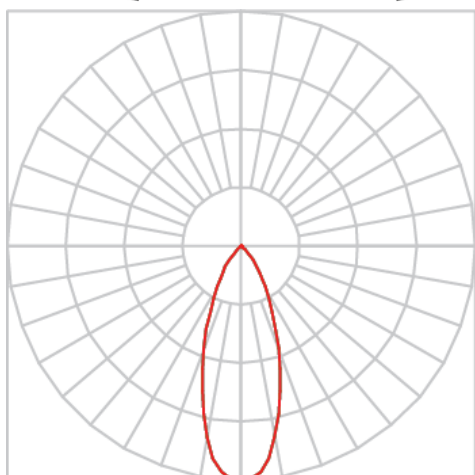

VENUS RETANGULAR EMBUTIR NO-FRAME M GESSO FACHO DIRECIONAL 24° 2X28W COBMAX 4000K IRC90 (OPÇÃO SPBE)

datasheet gerado em
09-05-26

REF.: VENUS-RT-NF-GE-OR224-2X28-COBMAX-40-90-M-(OPÇÃO SPBE)

Luminária retangular de embutir no-frame em forro de gesso, 2X28W 4000K IRC>90. Corpo em alumínio. Acabamento Branca, Preta ou Especial. Controle óptico principal através de refletor facho 24°. Luminária grau de proteção IP-20. Driver corrente constante Liga/Desliga, Triac, 1-10V ou Dali (consultar condições). Tensão de trabalho 220V ou Bivolt.

Aplicação	Ambiente interno
Instalação	Embutir No-Frame Gesso
Altura	130
Largura	160
Comprimento	263
IP	20
Corpo	Alumínio
Cor	Branca, Preta ou Especial
Ótica principal	Refletor
Potência	2X28W
Fluxo Luminária	5892lm
Intensidade	7121cd
Eficácia	105lm/W
Facho	24°
CCT	4000K
IRC	>90
Tensão	220V ou Bivolt
Dimerização	Liga/Desliga, Dali, 0-10 ou Triac
Garantia	5 anos
UGR	Espaçamento 1m (4H/8H) - <8/<8
Tipo de LED	COBmax
Eficácia do LED	-
Fluxo Luminoso do LED	-
Potência do LED	-

A = 130mm | B = 160mm | C = 263mm

IMPORTANTE: ENSAIOS REALIZADOS A 25°C