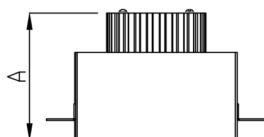

VENUS RETANGULAR EMBUTIR NO-FRAME M GESSO FACHO DIRECIONAL 24° 2X28W COBMAX 4000K IRC90 (OPÇÃO SPBE)

datasheet gerado em
09-05-26

REF.: VENUS-RT-NF-GE-OR224-2X28-COBMAX-40-90-M-(OPÇÃO SPBE)

Luminária retangular de embutir no-frame em forro de gesso, 2X28W 4000K IRC>90. Corpo em alumínio. Acabamento Branca, Preta ou Especial. Controle óptico principal através de refletor facho 24°. Luminária grau de proteção IP-20. Driver corrente constante Liga/Desliga, Triac, 1-10V ou Dali (consultar condições). Tensão de trabalho 220V ou Bivolt.

Aplicação	Ambiente interno
Instalação	Embutir No-Frame Gesso
Altura	130
Largura	160
Comprimento	263
IP	20
Corpo	Alumínio
Cor	Branca, Preta ou Especial
Ótica principal	Refletor
Potência	2X28W
Fluxo Luminária	5892lm
Intensidade	7121cd
Eficácia	105lm/W
Facho	24°
CCT	4000K
IRC	>90
Tensão	220V ou Bivolt
Dimerização	Liga/Desliga, Dali, 0-10 ou Triac
Garantia	5 anos
UGR	Espaçamento 1m (4H/8H) - <8/<8
Tipo de LED	COBmax
Eficácia do LED	-
Fluxo Luminoso do LED	-
Potência do LED	-

A = 130mm | B = 160mm | C = 263mm

IMPORTANTE: ENSAIOS REALIZADOS A 25°C