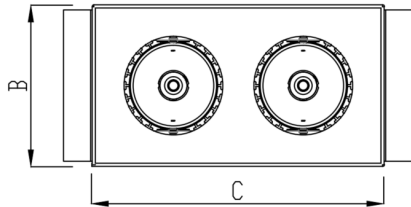

VENUS RETANGULAR EMBUTIR NO-FRAME M GESSO FACHO DIRECIONAL 24° 2X42W COBCOMFY 2500K IRC95 (OPÇÃOESPBE)

datasheet gerado em
09-05-26

REF.: VENUS-RT-NF-GE-OR224-2X42-COBCOMFY-25-95-M-(OPÇÃOESPBE)

A = 130mm | B = 160mm | C = 263mm

IMPORTANTE: ENSAIOS REALIZADOS A 25°C

Luminária retangular de embutir no-frame em forro de gesso, 2X42W 2500K IRC>95. Corpo em alumínio. Acabamento Branca, Preta ou Especial. Controle óptico principal através de refletor facho 24°. Luminária grau de proteção IP-20. Driver corrente constante Liga/Desliga, Triac, 1-10V ou Dali (consultar condições). Tensão de trabalho 220V ou Bivolt.

Aplicação	Ambiente interno
Instalação	Embutir No-Frame Gesso
Altura	130
Largura	160
Comprimento	263
IP	20
Corpo	Alumínio
Cor	Branca, Preta ou Especial
Ótica principal	Refletor
Potência	2X42W
Fluxo Luminária	5962lm
Intensidade	7204cd
Eficácia	71lm/W
Facho	24°
CCT	2500K
IRC	>95
Tensão	220V ou Bivolt
Dimerização	Liga/Desliga, Dali, 0-10 ou Triac
Garantia	5 anos
UGR	Espaçamento 1m (4H/8H) - <8/<8
Tipo de LED	COBcomfy
Eficácia do LED	-
Fluxo Luminoso do LED	-
Potência do LED	-