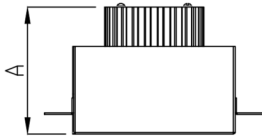

VENUS RETANGULAR EMBUTIR NO-FRAME M GESSO FACHO DIRECIONAL 24° 2X42W COBCOMFY 2500K IRC95 (OPÇÃOESPBE)

datasheet gerado em
09-05-26

REF.: VENUS-RT-NF-GE-OR224-2X42-COBCOMFY-25-95-M-(OPÇÃOESPBE)

A = 130mm | B = 160mm | C = 263mm

IMPORTANTE: ENSAIOS REALIZADOS A 25°C

Luminária retangular de embutir no-frame em forro de gesso, 2X42W 2500K IRC>95. Corpo em alumínio. Acabamento Branca, Preta ou Especial. Controle óptico principal através de refletor facho 24°. Luminária grau de proteção IP-20. Driver corrente constante Liga/Desliga, Triac, 1-10V ou Dali (consultar condições). Tensão de trabalho 220V ou Bivolt.

Aplicação	Ambiente interno
Instalação	Embutir No-Frame Gesso
Altura	130
Largura	160
Comprimento	263
IP	20
Corpo	Alumínio
Cor	Branca, Preta ou Especial
Ótica principal	Refletor
Potência	2X42W
Fluxo Luminária	5962lm
Intensidade	7204cd
Eficácia	71lm/W
Facho	24°
CCT	2500K
IRC	>95
Tensão	220V ou Bivolt
Dimerização	Liga/Desliga, Dali, 0-10 ou Triac
Garantia	5 anos
UGR	Espaçamento 1m (4H/8H) - <8/<8
Tipo de LED	COBcomfy
Eficácia do LED	-
Fluxo Luminoso do LED	-
Potência do LED	-