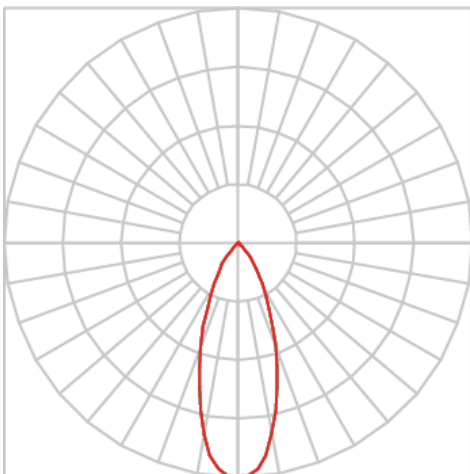

VENUS RETANGULAR EMBUTIR NO-FRAME M GESSO FACHO DIRECIONAL 24° 2X42W COBCOMFY 2500K IRC95 (OPÇÃOESPBE)

datasheet gerado em
09-05-26

REF.: VENUS-RT-NF-GE-OR224-2X42-COBCOMFY-25-95-M-(OPÇÃOESPBE)

A = 130mm | B = 160mm | C = 263mm

IMPORTANTE: ENSAIOS REALIZADOS A 25°C

Luminária retangular de embutir no-frame em forro de gesso, 2X42W 2500K IRC>95. Corpo em alumínio. Acabamento Branca, Preta ou Especial. Controle óptico principal através de refletor facho 24°. Luminária grau de proteção IP-20. Driver corrente constante Liga/Desliga, Triac, 1-10V ou Dali (consultar condições). Tensão de trabalho 220V ou Bivolt.

Aplicação	Ambiente interno
Instalação	Embutir No-Frame Gesso
Altura	130
Largura	160
Comprimento	263
IP	20
Corpo	Alumínio
Cor	Branca, Preta ou Especial
Ótica principal	Refletor
Potência	2X42W
Fluxo Luminária	5962lm
Intensidade	7204cd
Eficácia	71lm/W
Facho	24°
CCT	2500K
IRC	>95
Tensão	220V ou Bivolt
Dimerização	Liga/Desliga, Dali, 0-10 ou Triac
Garantia	5 anos
UGR	Espaçamento 1m (4H/8H) - <8/<8
Tipo de LED	COBcomfy
Eficácia do LED	-
Fluxo Luminoso do LED	-
Potência do LED	-