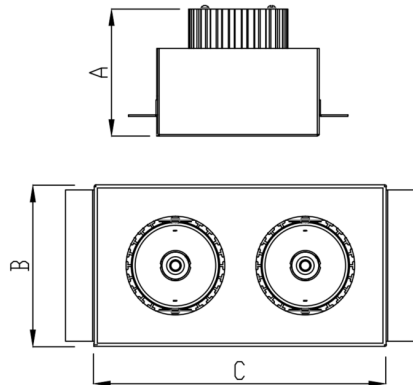

VENUS RETANGULAR EMBUTIR NO-FRAME M GESSO FACHO DIRECIONAL 24° 2X42W COBCOMFY 3000K IRC95 (OPÇÃOESPBE)

datasheet gerado em
09-05-26

REF.: VENUS-RT-NF-GE-OR224-2X42-COBCOMFY-30-95-M-(OPÇÃOESPBE)

Luminária retangular de embutir no-frame em forro de gesso, 2X42W 3000K IRC>95. Corpo em alumínio. Acabamento Branca, Preta ou Especial. Controle óptico principal através de refletor facho 24°. Luminária grau de proteção IP-20. Driver corrente constante Liga/Desliga, Triac, 1-10V ou Dali (consultar condições). Tensão de trabalho 220V ou Bivolt.

Aplicação	Ambiente interno
Instalação	Embutir No-Frame Gesso
Altura	130
Largura	160
Comprimento	263
IP	20
Corpo	Alumínio
Cor	Branca, Preta ou Especial
Ótica principal	Refletor
Potência	2X42W
Fluxo Luminária	6215lm
Intensidade	7509cd
Eficácia	74lm/W
Facho	24°
CCT	3000K
IRC	>95
Tensão	220V ou Bivolt
Dimerização	Liga/Desliga, Dali, 0-10 ou Triac
Garantia	5 anos
UGR	Espaçamento 1m (4H/8H) - <8/<8
Tipo de LED	COBcomfy
Eficácia do LED	-
Fluxo Luminoso do LED	-
Potência do LED	-

A = 130mm | B = 160mm | C = 263mm

IMPORTANTE: ENSAIOS REALIZADOS A 25°C