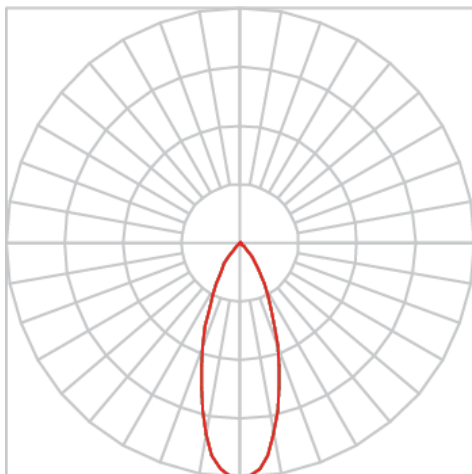

VENUS RETANGULAR EMBUTIR NO-FRAME M GESSO FACHO DIRECIONAL 24° 2X42W COBCOMFY 3000K IRC95 (OPÇÃOESPBE)

datasheet gerado em
09-05-26

REF.: VENUS-RT-NF-GE-OR224-2X42-COBCOMFY-30-95-M-(OPÇÃOESPBE)

Luminária retangular de embutir no-frame em forro de gesso, 2X42W 3000K IRC>95. Corpo em alumínio. Acabamento Branca, Preta ou Especial. Controle óptico principal através de refletor facho 24°. Luminária grau de proteção IP-20. Driver corrente constante Liga/Desliga, Triac, 1-10V ou Dali (consultar condições). Tensão de trabalho 220V ou Bivolt.

Aplicação	Ambiente interno
Instalação	Embutir No-Frame Gesso
Altura	130
Largura	160
Comprimento	263
IP	20
Corpo	Alumínio
Cor	Branca, Preta ou Especial
Ótica principal	Refletor
Potência	2X42W
Fluxo Luminária	6215lm
Intensidade	7509cd
Eficácia	74lm/W
Facho	24°
CCT	3000K
IRC	>95
Tensão	220V ou Bivolt
Dimerização	Liga/Desliga, Dali, 0-10 ou Triac
Garantia	5 anos
UGR	Espaçamento 1m (4H/8H) - <8/<8
Tipo de LED	COBcomfy
Eficácia do LED	-
Fluxo Luminoso do LED	-
Potência do LED	-

A = 130mm | B = 160mm | C = 263mm

IMPORTANTE: ENSAIOS REALIZADOS A 25°C