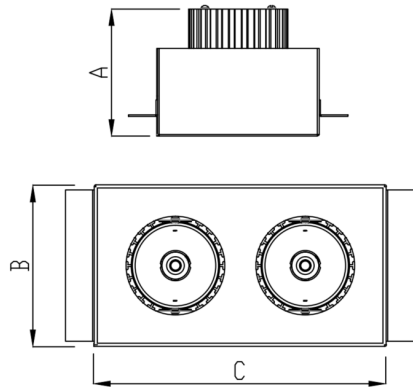

VENUS RETANGULAR EMBUTIR NO-FRAME M GESSO FACHO DIRECIONAL 24° 2X42W COBMAX 2700K IRC90 (OPÇÃO SPBE)

datasheet gerado em
09-05-26

REF.: VENUS-RT-NF-GE-OR224-2X42-COBMAX-27-90-M-(OPÇÃO SPBE)

Luminária retangular de embutir no-frame em forro de gesso, 2X42W 2700K IRC>90. Corpo em alumínio. Acabamento Branca, Preta ou Especial. Controle óptico principal através de refletor facho 24°. Luminária grau de proteção IP-20. Driver corrente constante Liga/Desliga, Triac, 1-10V ou Dali (consultar condições). Tensão de trabalho 220V ou Bivolt.

Aplicação	Ambiente interno
Instalação	Embutir No-Frame Gesso
Altura	130
Largura	160
Comprimento	263
IP	20
Corpo	Alumínio
Cor	Branca, Preta ou Especial
Ótica principal	Refletor
Potência	2X42W
Fluxo Luminária	7411lm
Intensidade	8955cd
Eficácia	88lm/W
Facho	24°
CCT	2700K
IRC	>90
Tensão	220V ou Bivolt
Dimerização	Liga/Desliga, Dali, 0-10 ou Triac
Garantia	5 anos
UGR	Espaçamento 1m (4H/8H) - <9/<9
Tipo de LED	COBmax
Eficácia do LED	-
Fluxo Luminoso do LED	-
Potência do LED	-

A = 130mm | B = 160mm | C = 263mm

IMPORTANTE: ENSAIOS REALIZADOS A 25°C