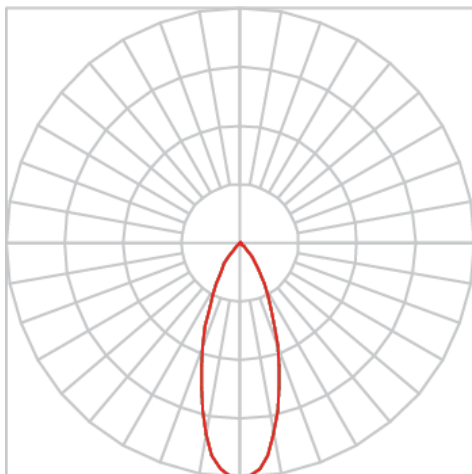

VENUS RETANGULAR EMBUTIR NO-FRAME M GESSO FACHO DIRECIONAL 24° 2X42W COBMAX 2700K IRC90 (OPÇÃO SPBE)

datasheet gerado em
09-05-26

REF.: VENUS-RT-NF-GE-OR224-2X42-COBMAX-27-90-M-(OPÇÃO SPBE)

Luminária retangular de embutir no-frame em forro de gesso, 2X42W 2700K IRC>90. Corpo em alumínio. Acabamento Branca, Preta ou Especial. Controle óptico principal através de refletor facho 24°. Luminária grau de proteção IP-20. Driver corrente constante Liga/Desliga, Triac, 1-10V ou Dali (consultar condições). Tensão de trabalho 220V ou Bivolt.

Aplicação	Ambiente interno
Instalação	Embutir No-Frame Gesso
Altura	130
Largura	160
Comprimento	263
IP	20
Corpo	Alumínio
Cor	Branca, Preta ou Especial
Ótica principal	Refletor
Potência	2X42W
Fluxo Luminária	7411lm
Intensidade	8955cd
Eficácia	88lm/W
Facho	24°
CCT	2700K
IRC	>90
Tensão	220V ou Bivolt
Dimerização	Liga/Desliga, Dali, 0-10 ou Triac
Garantia	5 anos
UGR	Espaçamento 1m (4H/8H) - <9/<9
Tipo de LED	COBmax
Eficácia do LED	-
Fluxo Luminoso do LED	-
Potência do LED	-

A = 130mm | B = 160mm | C = 263mm

IMPORTANTE: ENSAIOS REALIZADOS A 25°C