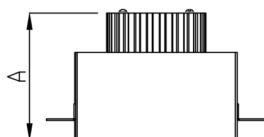

VENUS RETANGULAR EMBUTIR NO-FRAME M GESSO FACHO DIRECIONAL 24° 2X42W COBMAX 3000K IRC90 (OPÇÃOESPBE)

datasheet gerado em
09-05-26

REF.: VENUS-RT-NF-GE-OR224-2X42-COBMAX-30-90-M-(OPÇÃOESPBE)

Luminária retangular de embutir no-frame em forro de gesso, 2X42W 3000K IRC>90. Corpo em alumínio. Acabamento Branca, Preta ou Especial. Controle óptico principal através de refletor facho 24°. Luminária grau de proteção IP-20. Driver corrente constante Liga/Desliga, Triac, 1-10V ou Dali (consultar condições). Tensão de trabalho 220V ou Bivolt.

Aplicação	Ambiente interno
Instalação	Embutir No-Frame Gesso
Altura	130
Largura	160
Comprimento	263
IP	20
Corpo	Alumínio
Cor	Branca, Preta ou Especial
Ótica principal	Refletor
Potência	2X42W
Fluxo Luminária	7629lm
Intensidade	9218cd
Eficácia	91lm/W
Facho	24°
CCT	3000K
IRC	>90
Tensão	220V ou Bivolt
Dimerização	Liga/Desliga, Dali, 0-10 ou Triac
Garantia	5 anos
UGR	Espaçamento 1m (4H/8H) - <9/<9
Tipo de LED	COBmax
Eficácia do LED	-
Fluxo Luminoso do LED	-
Potência do LED	-

A = 130mm | B = 160mm | C = 263mm

IMPORTANTE: ENSAIOS REALIZADOS A 25°C