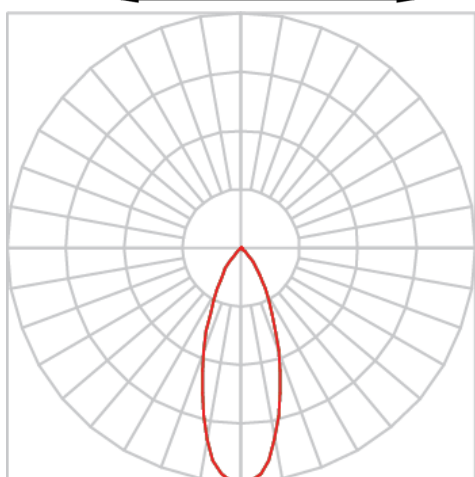

VENUS RETANGULAR EMBUTIR NO-FRAME M GESSO FACHO DIRECIONAL 24° 2X42W COBMAX 3000K IRC90 (OPÇÃOESPBE)

datasheet gerado em
09-05-26

REF.: VENUS-RT-NF-GE-OR224-2X42-COBMAX-30-90-M-(OPÇÃOESPBE)

Luminária retangular de embutir no-frame em forro de gesso, 2X42W 3000K IRC>90. Corpo em alumínio. Acabamento Branca, Preta ou Especial. Controle óptico principal através de refletor facho 24°. Luminária grau de proteção IP-20. Driver corrente constante Liga/Desliga, Triac, 1-10V ou Dali (consultar condições). Tensão de trabalho 220V ou Bivolt.

Aplicação	Ambiente interno
Instalação	Embutir No-Frame Gesso
Altura	130
Largura	160
Comprimento	263
IP	20
Corpo	Alumínio
Cor	Branca, Preta ou Especial
Ótica principal	Refletor
Potência	2X42W
Fluxo Luminária	7629lm
Intensidade	9218cd
Eficácia	91lm/W
Facho	24°
CCT	3000K
IRC	>90
Tensão	220V ou Bivolt
Dimerização	Liga/Desliga, Dali, 0-10 ou Triac
Garantia	5 anos
UGR	Espaçamento 1m (4H/8H) - <9/<9
Tipo de LED	COBmax
Eficácia do LED	-
Fluxo Luminoso do LED	-
Potência do LED	-

A = 130mm | B = 160mm | C = 263mm

IMPORTANTE: ENSAIOS REALIZADOS A 25°C