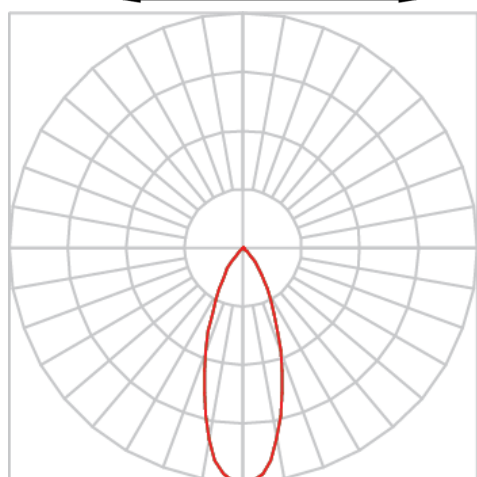

VENUS RETANGULAR EMBUTIR NO-FRAME M GESSO FACHO DIRECIONAL 24° 2X42W COBMAX 4000K IRC90 (OPÇÃO SPBE)

datasheet gerado em
09-05-26

REF.: VENUS-RT-NF-GE-OR224-2X42-COBMAX-40-90-M-(OPÇÃO SPBE)

Luminária retangular de embutir no-frame em forro de gesso, 2X42W 4000K IRC>90. Corpo em alumínio. Acabamento Branca, Preta ou Especial. Controle óptico principal através de refletor facho 24°. Luminária grau de proteção IP-20. Driver corrente constante Liga/Desliga, Triac, 1-10V ou Dali (consultar condições). Tensão de trabalho 220V ou Bivolt.

Aplicação	Ambiente interno
Instalação	Embutir No-Frame Gesso
Altura	130
Largura	160
Comprimento	263
IP	20
Corpo	Alumínio
Cor	Branca, Preta ou Especial
Ótica principal	Refletor
Potência	2X42W
Fluxo Luminária	7899lm
Intensidade	9545cd
Eficácia	94lm/W
Facho	24°
CCT	4000K
IRC	>90
Tensão	220V ou Bivolt
Dimerização	Liga/Desliga, Dali, 0-10 ou Triac
Garantia	5 anos
UGR	Espaçamento 1m (4H/8H) - <9/<9
Tipo de LED	COBmax
Eficácia do LED	-
Fluxo Luminoso do LED	-
Potência do LED	-

A = 130mm | B = 160mm | C = 263mm

IMPORTANTE: ENSAIOS REALIZADOS A 25°C