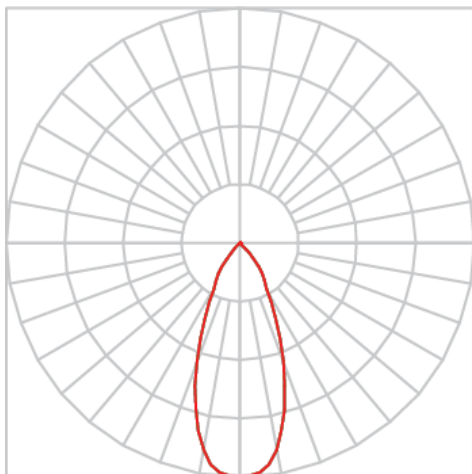

VENUS RETANGULAR EMBUTIR NO-FRAME M GESSO FACHO DIRECIONAL 40° 2X14W COBCOMFY 2500K IRC95 (OPÇÃOESPBE)

datasheet gerado em
09-05-26

REF.: VENUS-RT-NF-GE-OR240-2X14-COBCOMFY-25-95-M-(OPÇÃOESPBE)

A = 130mm | B = 160mm | C = 263mm

IMPORTANTE: ENSAIOS REALIZADOS A 25°C

Luminária retangular de embutir no-frame em forro de gesso, 2X14W 2500K IRC>95. Corpo em alumínio. Acabamento Branca, Preta ou Especial. Controle óptico principal através de refletor facho 40°. Luminária grau de proteção IP-20. Driver corrente constante Liga/Desliga, Triac, 1-10V ou Dali (consultar condições). Tensão de trabalho 220V ou Bivolt.

Aplicação	Ambiente interno
Instalação	Embutir No-Frame Gesso
Altura	130
Largura	160
Comprimento	263
IP	20
Corpo	Alumínio
Cor	Branca, Preta ou Especial
Ótica principal	Refletor
Potência	2X14W
Fluxo Luminária	1920lm
Intensidade	1620cd
Eficácia	69lm/W
Facho	40°
CCT	2500K
IRC	>95
Tensão	220V ou Bivolt
Dimerização	Liga/Desliga, Dali, 0-10 ou Triac
Garantia	5 anos
UGR	Espaçamento 1m (4H/8H) - <6/<6
Tipo de LED	COBcomfy
Eficácia do LED	-
Fluxo Luminoso do LED	-
Potência do LED	-