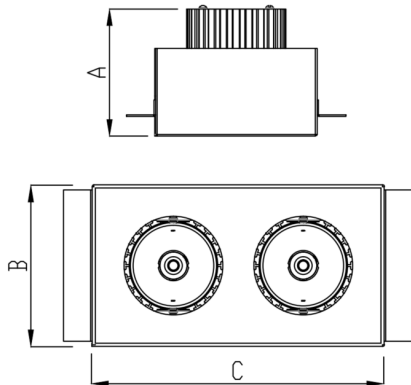

VENUS RETANGULAR EMBUTIR NO-FRAME M GESSO FACHO DIRECIONAL 40° 2X14W COBCOMFY 2500K IRC95 (OPÇÃOESPBE)

datasheet gerado em
09-05-26

REF.: VENUS-RT-NF-GE-OR240-2X14-COBCOMFY-25-95-M-(OPÇÃOESPBE)

A = 130mm | B = 160mm | C = 263mm

IMPORTANTE: ENSAIOS REALIZADOS A 25°C

Luminária retangular de embutir no-frame em forro de gesso, 2X14W 2500K IRC>95. Corpo em alumínio. Acabamento Branca, Preta ou Especial. Controle óptico principal através de refletor facho 40°. Luminária grau de proteção IP-20. Driver corrente constante Liga/Desliga, Triac, 1-10V ou Dali (consultar condições). Tensão de trabalho 220V ou Bivolt.

Aplicação	Ambiente interno
Instalação	Embutir No-Frame Gesso
Altura	130
Largura	160
Comprimento	263
IP	20
Corpo	Alumínio
Cor	Branca, Preta ou Especial
Ótica principal	Refletor
Potência	2X14W
Fluxo Luminária	1920lm
Intensidade	1620cd
Eficácia	69lm/W
Facho	40°
CCT	2500K
IRC	>95
Tensão	220V ou Bivolt
Dimerização	Liga/Desliga, Dali, 0-10 ou Triac
Garantia	5 anos
UGR	Espaçamento 1m (4H/8H) - <6/<6
Tipo de LED	COBcomfy
Eficácia do LED	-
Fluxo Luminoso do LED	-
Potência do LED	-