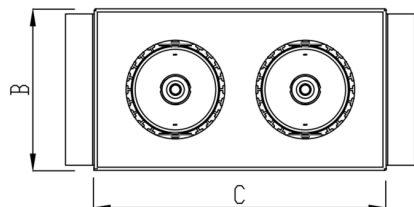

VENUS RETANGULAR EMBUTIR NO-FRAME M GESSO FACHO DIRECIONAL 40° 2X14W COBCOMFY 3000K IRC95 (OPÇÃOESPBE)

datasheet gerado em
09-05-26

REF.: VENUS-RT-NF-GE-OR240-2X14-COBCOMFY-30-95-M-(OPÇÃOESPBE)

Luminária retangular de embutir no-frame em forro de gesso, 2X14W 3000K IRC>95. Corpo em alumínio. Acabamento Branca, Preta ou Especial. Controle óptico principal através de refletor facho 40°. Luminária grau de proteção IP-20. Driver corrente constante Liga/Desliga, Triac, 1-10V ou Dali (consultar condições). Tensão de trabalho 220V ou Bivolt.

Aplicação	Ambiente interno
Instalação	Embutir No-Frame Gesso
Altura	130
Largura	160
Comprimento	263
IP	20
Corpo	Alumínio
Cor	Branca, Preta ou Especial
Ótica principal	Refletor
Potência	2X14W
Fluxo Luminária	2001lm
Intensidade	1689cd
Eficácia	71lm/W
Facho	40°
CCT	3000K
IRC	>95
Tensão	220V ou Bivolt
Dimerização	Liga/Desliga, Dali, 0-10 ou Triac
Garantia	5 anos
UGR	Espaçamento 1m (4H/8H) - <7/<7
Tipo de LED	COBcomfy
Eficácia do LED	-
Fluxo Luminoso do LED	-
Potência do LED	-

A = 130mm | B = 160mm | C = 263mm

IMPORTANTE: ENSAIOS REALIZADOS A 25°C