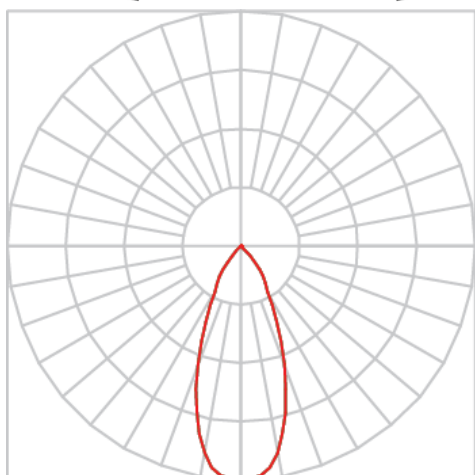

VENUS RETANGULAR EMBUTIR NO-FRAME M GESSO FACHO DIRECIONAL 40° 2X14W COBCOMFY 3000K IRC95 (OPÇÃOESPBE)

datasheet gerado em
09-05-26

REF.: VENUS-RT-NF-GE-OR240-2X14-COBCOMFY-30-95-M-(OPÇÃOESPBE)

Luminária retangular de embutir no-frame em forro de gesso, 2X14W 3000K IRC>95. Corpo em alumínio. Acabamento Branca, Preta ou Especial. Controle óptico principal através de refletor facho 40°. Luminária grau de proteção IP-20. Driver corrente constante Liga/Desliga, Triac, 1-10V ou Dali (consultar condições). Tensão de trabalho 220V ou Bivolt.

Aplicação	Ambiente interno
Instalação	Embutir No-Frame Gesso
Altura	130
Largura	160
Comprimento	263
IP	20
Corpo	Alumínio
Cor	Branca, Preta ou Especial
Ótica principal	Refletor
Potência	2X14W
Fluxo Luminária	2001lm
Intensidade	1689cd
Eficácia	71lm/W
Facho	40°
CCT	3000K
IRC	>95
Tensão	220V ou Bivolt
Dimerização	Liga/Desliga, Dali, 0-10 ou Triac
Garantia	5 anos
UGR	Espaçamento 1m (4H/8H) - <7/<7
Tipo de LED	COBcomfy
Eficácia do LED	-
Fluxo Luminoso do LED	-
Potência do LED	-

A = 130mm | B = 160mm | C = 263mm

IMPORTANTE: ENSAIOS REALIZADOS A 25°C