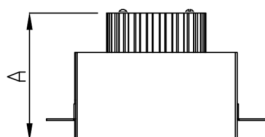

VENUS RETANGULAR EMBUTIR NO-FRAME M GESSO FACHO DIRECIONAL 40° 2X14W COBCOMFY 3000K IRC95 (OPÇÃOESPBE)

datasheet gerado em
09-05-26

REF.: VENUS-RT-NF-GE-OR240-2X14-COBCOMFY-30-95-M-(OPÇÃOESPBE)

Luminária retangular de embutir no-frame em forro de gesso, 2X14W 3000K IRC>95. Corpo em alumínio. Acabamento Branca, Preta ou Especial. Controle óptico principal através de refletor facho 40°. Luminária grau de proteção IP-20. Driver corrente constante Liga/Desliga, Triac, 1-10V ou Dali (consultar condições). Tensão de trabalho 220V ou Bivolt.

Aplicação	Ambiente interno
Instalação	Embutir No-Frame Gesso
Altura	130
Largura	160
Comprimento	263
IP	20
Corpo	Alumínio
Cor	Branca, Preta ou Especial
Ótica principal	Refletor
Potência	2X14W
Fluxo Luminária	2001lm
Intensidade	1689cd
Eficácia	71lm/W
Facho	40°
CCT	3000K
IRC	>95
Tensão	220V ou Bivolt
Dimerização	Liga/Desliga, Dali, 0-10 ou Triac
Garantia	5 anos
UGR	Espaçamento 1m (4H/8H) - <7/<7
Tipo de LED	COBcomfy
Eficácia do LED	-
Fluxo Luminoso do LED	-
Potência do LED	-

A = 130mm | B = 160mm | C = 263mm

IMPORTANTE: ENSAIOS REALIZADOS A 25°C