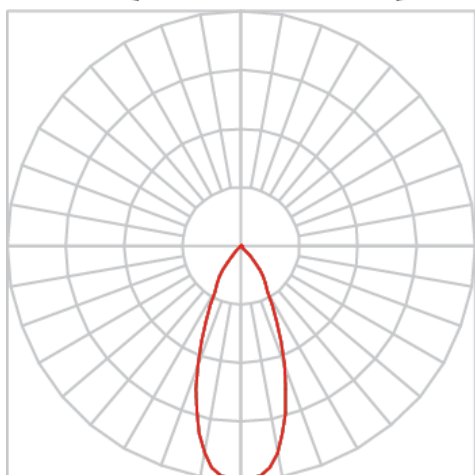

VENUS RETANGULAR EMBUTIR NO-FRAME M GESSO FACHO DIRECIONAL 40° 2X20W COBCOMFY 2500K IRC95 (OPÇÃOESPBE)

datasheet gerado em
09-05-26

REF.: VENUS-RT-NF-GE-OR240-2X20-COBCOMFY-25-95-M-(OPÇÃOESPBE)

Luminária retangular de embutir no-frame em forro de gesso, 2X20W 2500K IRC>95. Corpo em alumínio. Acabamento Branca, Preta ou Especial. Controle óptico principal através de refletor facho 40°. Luminária grau de proteção IP-20. Driver corrente constante Liga/Desliga, Triac, 1-10V ou Dali (consultar condições). Tensão de trabalho 220V ou Bivolt.

Aplicação	Ambiente interno
Instalação	Embutir No-Frame Gesso
Altura	130
Largura	160
Comprimento	263
IP	20
Corpo	Alumínio
Cor	Branca, Preta ou Especial
Ótica principal	Refletor
Potência	2X20W
Fluxo Luminária	2995lm
Intensidade	2244cd
Eficácia	75lm/W
Facho	40°
CCT	2500K
IRC	>95
Tensão	220V ou Bivolt
Dimerização	Liga/Desliga, Dali, 0-10 ou Triac
Garantia	5 anos
UGR	Espaçamento 1m (4H/8H) - <10/<10
Tipo de LED	COBcomfy
Eficácia do LED	-
Fluxo Luminoso do LED	-
Potência do LED	-

A = 130mm | B = 160mm | C = 263mm

IMPORTANTE: ENSAIOS REALIZADOS A 25°C