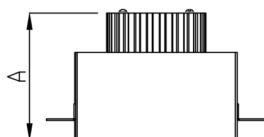

VENUS RETANGULAR EMBUTIR NO-FRAME M GESSO FACHO DIRECIONAL 40° 2X20W COBCOMFY 2500K IRC95 (OPÇÃOESPBE)

datasheet gerado em
09-05-26

REF.: VENUS-RT-NF-GE-OR240-2X20-COBCOMFY-25-95-M-(OPÇÃOESPBE)

Luminária retangular de embutir no-frame em forro de gesso, 2X20W 2500K IRC>95. Corpo em alumínio. Acabamento Branca, Preta ou Especial. Controle óptico principal através de refletor facho 40°. Luminária grau de proteção IP-20. Driver corrente constante Liga/Desliga, Triac, 1-10V ou Dali (consultar condições). Tensão de trabalho 220V ou Bivolt.

Aplicação	Ambiente interno
Instalação	Embutir No-Frame Gesso
Altura	130
Largura	160
Comprimento	263
IP	20
Corpo	Alumínio
Cor	Branca, Preta ou Especial
Ótica principal	Refletor
Potência	2X20W
Fluxo Luminária	2995lm
Intensidade	2244cd
Eficácia	75lm/W
Facho	40°
CCT	2500K
IRC	>95
Tensão	220V ou Bivolt
Dimerização	Liga/Desliga, Dali, 0-10 ou Triac
Garantia	5 anos
UGR	Espaçamento 1m (4H/8H) - <10/<10
Tipo de LED	COBcomfy
Eficácia do LED	-
Fluxo Luminoso do LED	-
Potência do LED	-

A = 130mm | B = 160mm | C = 263mm

IMPORTANTE: ENSAIOS REALIZADOS A 25°C