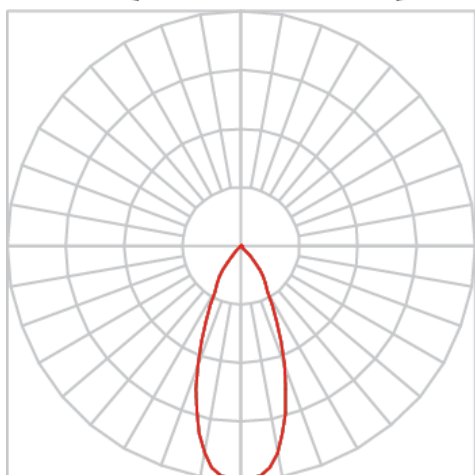

# VENUS RETANGULAR EMBUTIR NO-FRAME M GESSO FACHO DIRECIONAL 40° 2X20W COBMAX 2700K IRC90 (OPÇÃOESPBE)

datasheet gerado em  
09-05-26

REF.: VENUS-RT-NF-GE-OR240-2X20-COBMAX-27-90-M-(OPÇÃOESPBE)

Luminária retangular de embutir no-frame em forro de gesso, 2X20W 2700K IRC>90. Corpo em alumínio. Acabamento Branca, Preta ou Especial. Controle óptico principal através de refletor facho 40°. Luminária grau de proteção IP-20. Driver corrente constante Liga/Desliga, Triac, 1-10V ou Dali (consultar condições). Tensão de trabalho 220V ou Bivolt.

Aplicação	Ambiente interno
Instalação	Embutir No-Frame Gesso
Altura	130
Largura	160
Comprimento	263
IP	20
Corpo	Alumínio
Cor	Branca, Preta ou Especial
Ótica principal	Refletor
Potência	2X20W
Fluxo Luminária	3722lm
Intensidade	2789cd
Eficácia	93lm/W
Facho	40°
CCT	2700K
IRC	>90
Tensão	220V ou Bivolt
Dimerização	Liga/Desliga, Dali, 0-10 ou Triac
Garantia	5 anos
UGR	Espaçamento 1m (4H/8H) - <11/<11
Tipo de LED	COBmax
Eficácia do LED	-
Fluxo Luminoso do LED	-
Potência do LED	-

A = 130mm | B = 160mm | C = 263mm

IMPORTANTE: ENSAIOS REALIZADOS A 25°C