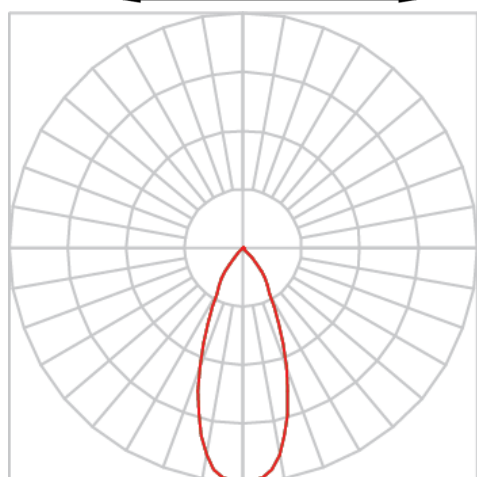

VENUS RETANGULAR EMBUTIR NO-FRAME M GESSO FACHO DIRECIONAL 40° 2X20W COBMAX 3000K IRC90 (OPÇÃO SPBE)

datasheet gerado em
09-05-26

REF.: VENUS-RT-NF-GE-OR240-2X20-COBMAX-30-90-M-(OPÇÃO SPBE)

Luminária retangular de embutir no-frame em forro de gesso, 2X20W 3000K IRC>90. Corpo em alumínio. Acabamento Branca, Preta ou Especial. Controle óptico principal através de refletor facho 40°. Luminária grau de proteção IP-20. Driver corrente constante Liga/Desliga, Triac, 1-10V ou Dali (consultar condições). Tensão de trabalho 220V ou Bivolt.

Aplicação	Ambiente interno
Instalação	Embutir No-Frame Gesso
Altura	130
Largura	160
Comprimento	263
IP	20
Corpo	Alumínio
Cor	Branca, Preta ou Especial
Ótica principal	Refletor
Potência	2X20W
Fluxo Luminária	3832lm
Intensidade	2871cd
Eficácia	96lm/W
Facho	40°
CCT	3000K
IRC	>90
Tensão	220V ou Bivolt
Dimerização	Liga/Desliga, Dali, 0-10 ou Triac
Garantia	5 anos
UGR	Espaçamento 1m (4H/8H) - <11/<11
Tipo de LED	COBmax
Eficácia do LED	-
Fluxo Luminoso do LED	-
Potência do LED	-

A = 130mm | B = 160mm | C = 263mm

IMPORTANTE: ENSAIOS REALIZADOS A 25°C