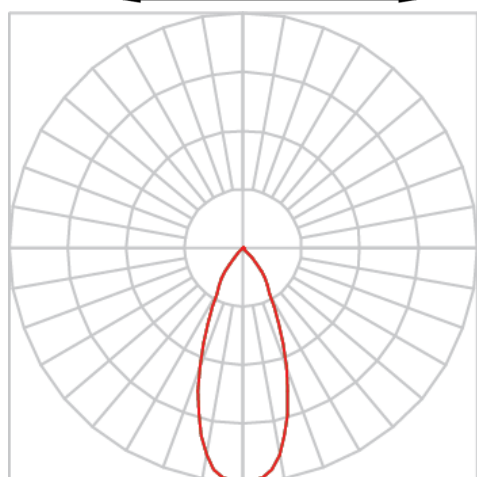

VENUS RETANGULAR EMBUTIR NO-FRAME M GESSO FACHO DIRECIONAL 40° 2X28W COBCOMFY 2500K IRC95 (OPÇÃOESPBE)

datasheet gerado em
09-05-26

REF.: VENUS-RT-NF-GE-OR240-2X28-COBCOMFY-25-95-M-(OPÇÃOESPBE)

Luminária retangular de embutir no-frame em forro de gesso, 2X28W 2500K IRC>95. Corpo em alumínio. Acabamento Branca, Preta ou Especial. Controle óptico principal através de refletor facho 40°. Luminária grau de proteção IP-20. Driver corrente constante Liga/Desliga, Triac, 1-10V ou Dali (consultar condições). Tensão de trabalho 220V ou Bivolt.

Aplicação	Ambiente interno
Instalação	Embutir No-Frame Gesso
Altura	130
Largura	160
Comprimento	263
IP	20
Corpo	Alumínio
Cor	Branca, Preta ou Especial
Ótica principal	Refletor
Potência	2X28W
Fluxo Luminária	4062lm
Intensidade	2879cd
Eficácia	73lm/W
Facho	40°
CCT	2500K
IRC	>95
Tensão	220V ou Bivolt
Dimerização	Liga/Desliga, Dali, 0-10 ou Triac
Garantia	5 anos
UGR	Espaçamento 1m (4H/8H) - <5/<5
Tipo de LED	COBcomfy
Eficácia do LED	-
Fluxo Luminoso do LED	-
Potência do LED	-

A = 130mm | B = 160mm | C = 263mm

IMPORTANTE: ENSAIOS REALIZADOS A 25°C