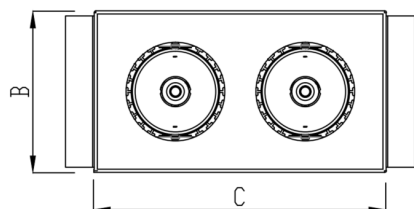

VENUS RETANGULAR EMBUTIR NO-FRAME M GESSO FACHO DIRECIONAL 40° 2X28W COBCOMFY 2500K IRC95 (OPÇÃOESPBE)

datasheet gerado em
09-05-26

REF.: VENUS-RT-NF-GE-OR240-2X28-COBCOMFY-25-95-M-(OPÇÃOESPBE)

Luminária retangular de embutir no-frame em forro de gesso, 2X28W 2500K IRC>95. Corpo em alumínio. Acabamento Branca, Preta ou Especial. Controle óptico principal através de refletor facho 40°. Luminária grau de proteção IP-20. Driver corrente constante Liga/Desliga, Triac, 1-10V ou Dali (consultar condições). Tensão de trabalho 220V ou Bivolt.

Aplicação	Ambiente interno
Instalação	Embutir No-Frame Gesso
Altura	130
Largura	160
Comprimento	263
IP	20
Corpo	Alumínio
Cor	Branca, Preta ou Especial
Ótica principal	Refletor
Potência	2X28W
Fluxo Luminária	4062lm
Intensidade	2879cd
Eficácia	73lm/W
Facho	40°
CCT	2500K
IRC	>95
Tensão	220V ou Bivolt
Dimerização	Liga/Desliga, Dali, 0-10 ou Triac
Garantia	5 anos
UGR	Espaçamento 1m (4H/8H) - <5/<5
Tipo de LED	COBcomfy
Eficácia do LED	-
Fluxo Luminoso do LED	-
Potência do LED	-

A = 130mm | B = 160mm | C = 263mm

IMPORTANTE: ENSAIOS REALIZADOS A 25°C