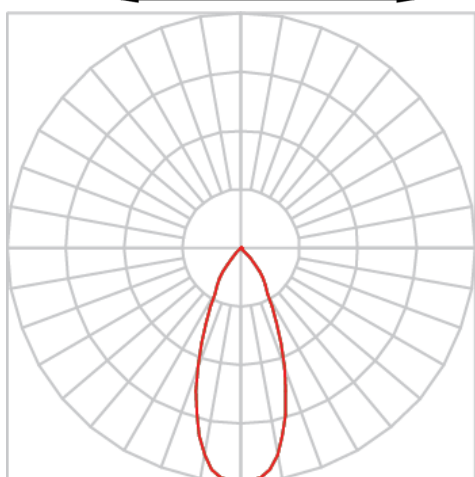

# VENUS RETANGULAR EMBUTIR NO-FRAME M GESSO FACHO DIRECIONAL 40° 2X28W COBCOMFY 3000K IRC95 (OPÇÃOESPBE)

datasheet gerado em  
09-05-26

REF.: VENUS-RT-NF-GE-OR240-2X28-COBCOMFY-30-95-M-(OPÇÃOESPBE)

Luminária retangular de embutir no-frame em forro de gesso, 2X28W 3000K IRC>95. Corpo em alumínio. Acabamento Branca, Preta ou Especial. Controle óptico principal através de refletor facho 40°. Luminária grau de proteção IP-20. Driver corrente constante Liga/Desliga, Triac, 1-10V ou Dali (consultar condições). Tensão de trabalho 220V ou Bivolt.

Aplicação	Ambiente interno
Instalação	Embutir No-Frame Gesso
Altura	130
Largura	160
Comprimento	263
IP	20
Corpo	Alumínio
Cor	Branca, Preta ou Especial
Ótica principal	Refletor
Potência	2X28W
Fluxo Luminária	4234lm
Intensidade	3001cd
Eficácia	76lm/W
Facho	40°
CCT	3000K
IRC	>95
Tensão	220V ou Bivolt
Dimerização	Liga/Desliga, Dali, 0-10 ou Triac
Garantia	5 anos
UGR	Espaçamento 1m (4H/8H) - <5/<5
Tipo de LED	COBcomfy
Eficácia do LED	-
Fluxo Luminoso do LED	-
Potência do LED	-

A = 130mm | B = 160mm | C = 263mm

IMPORTANTE: ENSAIOS REALIZADOS A 25°C