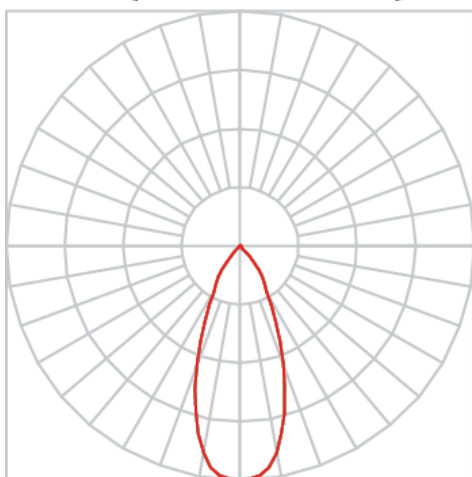

VENUS RETANGULAR EMBUTIR NO-FRAME M GESSO FACHO DIRECIONAL 40° 2X28W COBMAX 2700K IRC90 (OPÇÃOESPBE)

datasheet gerado em
09-05-26

REF.: VENUS-RT-NF-GE-OR240-2X28-COBMAX-27-90-M-(OPÇÃOESPBE)

Luminária retangular de embutir no-frame em forro de gesso, 2X28W 2700K IRC>90. Corpo em alumínio. Acabamento Branca, Preta ou Especial. Controle óptico principal através de refletor facho 40°. Luminária grau de proteção IP-20. Driver corrente constante Liga/Desliga, Triac, 1-10V ou Dali (consultar condições). Tensão de trabalho 220V ou Bivolt.

Aplicação	Ambiente interno
Instalação	Embutir No-Frame Gesso
Altura	130
Largura	160
Comprimento	263
IP	20
Corpo	Alumínio
Cor	Branca, Preta ou Especial
Ótica principal	Refletor
Potência	2X28W
Fluxo Luminária	5049lm
Intensidade	3579cd
Eficácia	90lm/W
Facho	40°
CCT	2700K
IRC	>90
Tensão	220V ou Bivolt
Dimerização	Liga/Desliga, Dali, 0-10 ou Triac
Garantia	5 anos
UGR	Espaçamento 1m (4H/8H) - <6/<6
Tipo de LED	COBmax
Eficácia do LED	-
Fluxo Luminoso do LED	-
Potência do LED	-

A = 130mm | B = 160mm | C = 263mm

IMPORTANTE: ENSAIOS REALIZADOS A 25°C