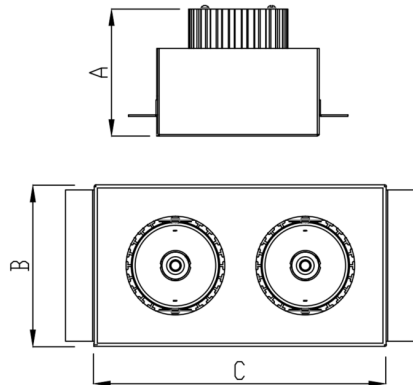

VENUS RETANGULAR EMBUTIR NO-FRAME M GESSO FACHO DIRECIONAL 40° 2X28W COBMAX 2700K IRC90 (OPÇÃOESPBE)

datasheet gerado em
09-05-26

REF.: VENUS-RT-NF-GE-OR240-2X28-COBMAX-27-90-M-(OPÇÃOESPBE)

Luminária retangular de embutir no-frame em forro de gesso, 2X28W 2700K IRC>90. Corpo em alumínio. Acabamento Branca, Preta ou Especial. Controle óptico principal através de refletor facho 40°. Luminária grau de proteção IP-20. Driver corrente constante Liga/Desliga, Triac, 1-10V ou Dali (consultar condições). Tensão de trabalho 220V ou Bivolt.

Aplicação	Ambiente interno
Instalação	Embutir No-Frame Gesso
Altura	130
Largura	160
Comprimento	263
IP	20
Corpo	Alumínio
Cor	Branca, Preta ou Especial
Ótica principal	Refletor
Potência	2X28W
Fluxo Luminária	5049lm
Intensidade	3579cd
Eficácia	90lm/W
Facho	40°
CCT	2700K
IRC	>90
Tensão	220V ou Bivolt
Dimerização	Liga/Desliga, Dali, 0-10 ou Triac
Garantia	5 anos
UGR	Espaçamento 1m (4H/8H) - <6/<6
Tipo de LED	COBmax
Eficácia do LED	-
Fluxo Luminoso do LED	-
Potência do LED	-

A = 130mm | B = 160mm | C = 263mm

IMPORTANTE: ENSAIOS REALIZADOS A 25°C