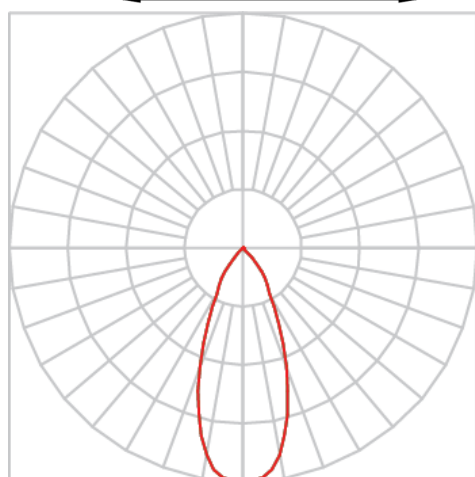

# VENUS RETANGULAR EMBUTIR NO-FRAME M GESSO FACHO DIRECIONAL 40° 2X28W COBMAX 3000K IRC90 (OPÇÃO SPBE)

datasheet gerado em  
09-05-26

REF.: VENUS-RT-NF-GE-OR240-2X28-COBMAX-30-90-M-(OPÇÃO SPBE)

Luminária retangular de embutir no-frame em forro de gesso, 2X28W 3000K IRC>90. Corpo em alumínio. Acabamento Branca, Preta ou Especial. Controle óptico principal através de refletor facho 40°. Luminária grau de proteção IP-20. Driver corrente constante Liga/Desliga, Triac, 1-10V ou Dali (consultar condições). Tensão de trabalho 220V ou Bivolt.

Aplicação	Ambiente interno
Instalação	Embutir No-Frame Gesso
Altura	130
Largura	160
Comprimento	263
IP	20
Corpo	Alumínio
Cor	Branca, Preta ou Especial
Ótica principal	Refletor
Potência	2X28W
Fluxo Luminária	5198lm
Intensidade	3684cd
Eficácia	93lm/W
Facho	40°
CCT	3000K
IRC	>90
Tensão	220V ou Bivolt
Dimerização	Liga/Desliga, Dali, 0-10 ou Triac
Garantia	5 anos
UGR	Espaçamento 1m (4H/8H) - <6/<6
Tipo de LED	COBmax
Eficácia do LED	-
Fluxo Luminoso do LED	-
Potência do LED	-

A = 130mm | B = 160mm | C = 263mm

IMPORTANTE: ENSAIOS REALIZADOS A 25°C