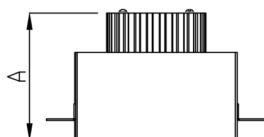

# VENUS RETANGULAR EMBUTIR NO-FRAME M GESSO FACHO DIRECIONAL 40° 2X28W COBMAX 3000K IRC90 (OPÇÃO SPBE)

datasheet gerado em  
09-05-26

REF.: VENUS-RT-NF-GE-OR240-2X28-COBMAX-30-90-M-(OPÇÃO SPBE)

Luminária retangular de embutir no-frame em forro de gesso, 2X28W 3000K IRC>90. Corpo em alumínio. Acabamento Branca, Preta ou Especial. Controle óptico principal através de refletor facho 40°. Luminária grau de proteção IP-20. Driver corrente constante Liga/Desliga, Triac, 1-10V ou Dali (consultar condições). Tensão de trabalho 220V ou Bivolt.

Aplicação	Ambiente interno
Instalação	Embutir No-Frame Gesso
Altura	130
Largura	160
Comprimento	263
IP	20
Corpo	Alumínio
Cor	Branca, Preta ou Especial
Ótica principal	Refletor
Potência	2X28W
Fluxo Luminária	5198lm
Intensidade	3684cd
Eficácia	93lm/W
Facho	40°
CCT	3000K
IRC	>90
Tensão	220V ou Bivolt
Dimerização	Liga/Desliga, Dali, 0-10 ou Triac
Garantia	5 anos
UGR	Espaçamento 1m (4H/8H) - <6/<6
Tipo de LED	COBmax
Eficácia do LED	-
Fluxo Luminoso do LED	-
Potência do LED	-

A = 130mm | B = 160mm | C = 263mm

IMPORTANTE: ENSAIOS REALIZADOS A 25°C