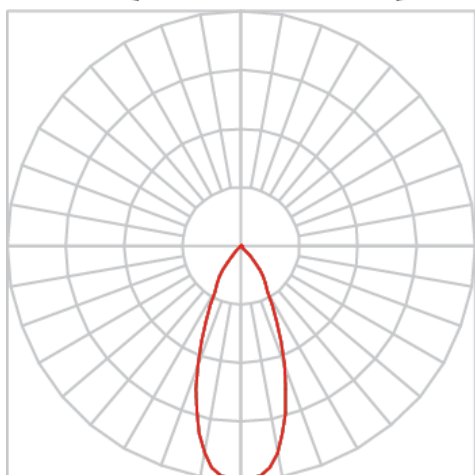

# VENUS RETANGULAR EMBUTIR NO-FRAME M GESSO FACHO DIRECIONAL 40° 2X28W COBMAX 4000K IRC90 (OPÇÃO SPBE)

datasheet gerado em  
09-05-26

REF.: VENUS-RT-NF-GE-OR240-2X28-COBMAX-40-90-M-(OPÇÃO SPBE)

Luminária retangular de embutir no-frame em forro de gesso, 2X28W 4000K IRC>90. Corpo em alumínio. Acabamento Branca, Preta ou Especial. Controle óptico principal através de refletor facho 40°. Luminária grau de proteção IP-20. Driver corrente constante Liga/Desliga, Triac, 1-10V ou Dali (consultar condições). Tensão de trabalho 220V ou Bivolt.

Aplicação	Ambiente interno
Instalação	Embutir No-Frame Gesso
Altura	130
Largura	160
Comprimento	263
IP	20
Corpo	Alumínio
Cor	Branca, Preta ou Especial
Ótica principal	Refletor
Potência	2X28W
Fluxo Luminária	5382lm
Intensidade	3815cd
Eficácia	96lm/W
Facho	40°
CCT	4000K
IRC	>90
Tensão	220V ou Bivolt
Dimerização	Liga/Desliga, Dali, 0-10 ou Triac
Garantia	5 anos
UGR	Espaçamento 1m (4H/8H) - <6/<6
Tipo de LED	COBmax
Eficácia do LED	-
Fluxo Luminoso do LED	-
Potência do LED	-

A = 130mm | B = 160mm | C = 263mm

IMPORTANTE: ENSAIOS REALIZADOS A 25°C