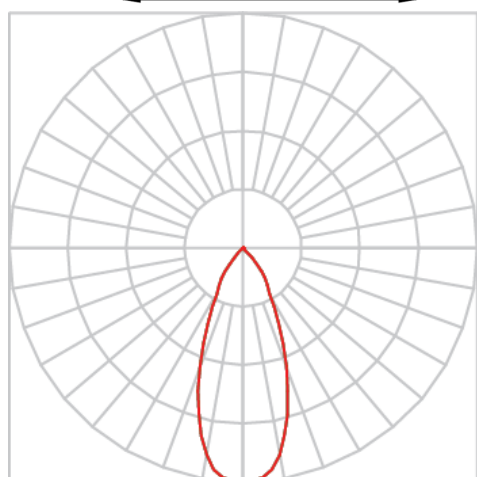

VENUS RETANGULAR EMBUTIR NO-FRAME M GESSO FACHO DIRECIONAL 40° 2X42W COBCOMFY 2500K IRC95 (OPÇÃOESPBE)

datasheet gerado em
09-05-26

REF.: VENUS-RT-NF-GE-OR240-2X42-COBCOMFY-25-95-M-(OPÇÃOESPBE)

A = 130mm | B = 160mm | C = 263mm

IMPORTANTE: ENSAIOS REALIZADOS A 25°C

Luminária retangular de embutir no-frame em forro de gesso, 2X42W 2500K IRC>95. Corpo em alumínio. Acabamento Branca, Preta ou Especial. Controle óptico principal através de refletor facho 40°. Luminária grau de proteção IP-20. Driver corrente constante Liga/Desliga, Triac, 1-10V ou Dali (consultar condições). Tensão de trabalho 220V ou Bivolt.

Aplicação	Ambiente interno
Instalação	Embutir No-Frame Gesso
Altura	130
Largura	160
Comprimento	263
IP	20
Corpo	Alumínio
Cor	Branca, Preta ou Especial
Ótica principal	Refletor
Potência	2X42W
Fluxo Luminária	5444lm
Intensidade	3858cd
Eficácia	65lm/W
Facho	40°
CCT	2500K
IRC	>95
Tensão	220V ou Bivolt
Dimerização	Liga/Desliga, Dali, 0-10 ou Triac
Garantia	5 anos
UGR	Espaçamento 1m (4H/8H) - <6/<6
Tipo de LED	COBcomfy
Eficácia do LED	-
Fluxo Luminoso do LED	-
Potência do LED	-