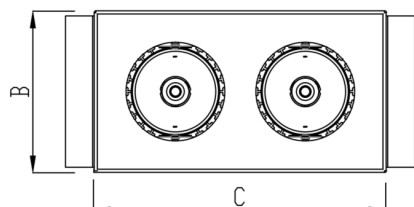

VENUS RETANGULAR EMBUTIR NO-FRAME M GESSO FACHO DIRECIONAL 40° 2X42W COBCOMFY 2500K IRC95 (OPÇÃOESPBE)

datasheet gerado em
09-05-26

REF.: VENUS-RT-NF-GE-OR240-2X42-COBCOMFY-25-95-M-(OPÇÃOESPBE)

A = 130mm | B = 160mm | C = 263mm

IMPORTANTE: ENSAIOS REALIZADOS A 25°C

Luminária retangular de embutir no-frame em forro de gesso, 2X42W 2500K IRC>95. Corpo em alumínio. Acabamento Branca, Preta ou Especial. Controle óptico principal através de refletor facho 40°. Luminária grau de proteção IP-20. Driver corrente constante Liga/Desliga, Triac, 1-10V ou Dali (consultar condições). Tensão de trabalho 220V ou Bivolt.

Aplicação	Ambiente interno
Instalação	Embutir No-Frame Gesso
Altura	130
Largura	160
Comprimento	263
IP	20
Corpo	Alumínio
Cor	Branca, Preta ou Especial
Ótica principal	Refletor
Potência	2X42W
Fluxo Luminária	5444lm
Intensidade	3858cd
Eficácia	65lm/W
Facho	40°
CCT	2500K
IRC	>95
Tensão	220V ou Bivolt
Dimerização	Liga/Desliga, Dali, 0-10 ou Triac
Garantia	5 anos
UGR	Espaçamento 1m (4H/8H) - <6/<6
Tipo de LED	COBcomfy
Eficácia do LED	-
Fluxo Luminoso do LED	-
Potência do LED	-