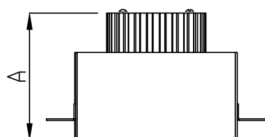

VENUS RETANGULAR EMBUTIR NO-FRAME M GESSO FACHO DIRECIONAL 40° 2X42W COBCOMFY 2500K IRC95 (OPÇÃOESPBE)

datasheet gerado em
09-05-26

REF.: VENUS-RT-NF-GE-OR240-2X42-COBCOMFY-25-95-M-(OPÇÃOESPBE)

A = 130mm | B = 160mm | C = 263mm

IMPORTANTE: ENSAIOS REALIZADOS A 25°C

Luminária retangular de embutir no-frame em forro de gesso, 2X42W 2500K IRC>95. Corpo em alumínio. Acabamento Branca, Preta ou Especial. Controle óptico principal através de refletor facho 40°. Luminária grau de proteção IP-20. Driver corrente constante Liga/Desliga, Triac, 1-10V ou Dali (consultar condições). Tensão de trabalho 220V ou Bivolt.

Aplicação	Ambiente interno
Instalação	Embutir No-Frame Gesso
Altura	130
Largura	160
Comprimento	263
IP	20
Corpo	Alumínio
Cor	Branca, Preta ou Especial
Ótica principal	Refletor
Potência	2X42W
Fluxo Luminária	5444lm
Intensidade	3858cd
Eficácia	65lm/W
Facho	40°
CCT	2500K
IRC	>95
Tensão	220V ou Bivolt
Dimerização	Liga/Desliga, Dali, 0-10 ou Triac
Garantia	5 anos
UGR	Espaçamento 1m (4H/8H) - <6/<6
Tipo de LED	COBcomfy
Eficácia do LED	-
Fluxo Luminoso do LED	-
Potência do LED	-