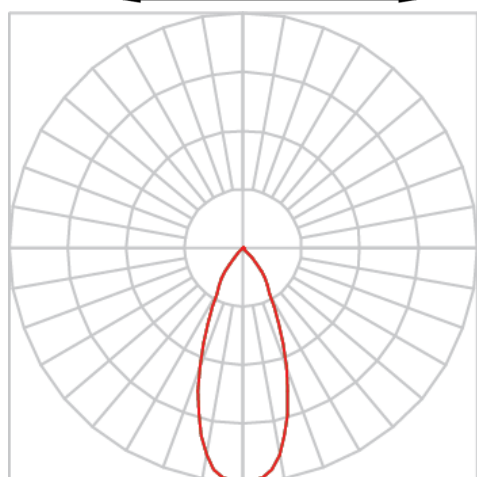

# VENUS RETANGULAR EMBUTIR NO-FRAME M GESSO FACHO DIRECIONAL 40° 2X42W COBCOMFY 3000K IRC95 (OPÇÃOESPBE)

datasheet gerado em  
09-05-26

REF.: VENUS-RT-NF-GE-OR240-2X42-COBCOMFY-30-95-M-(OPÇÃOESPBE)

Luminária retangular de embutir no-frame em forro de gesso, 2X42W 3000K IRC>95. Corpo em alumínio. Acabamento Branca, Preta ou Especial. Controle óptico principal através de refletor facho 40°. Luminária grau de proteção IP-20. Driver corrente constante Liga/Desliga, Triac, 1-10V ou Dali (consultar condições). Tensão de trabalho 220V ou Bivolt.

Aplicação	Ambiente interno
Instalação	Embutir No-Frame Gesso
Altura	130
Largura	160
Comprimento	263
IP	20
Corpo	Alumínio
Cor	Branca, Preta ou Especial
Ótica principal	Refletor
Potência	2X42W
Fluxo Luminária	5674lm
Intensidade	4021cd
Eficácia	68lm/W
Facho	40°
CCT	3000K
IRC	>95
Tensão	220V ou Bivolt
Dimerização	Liga/Desliga, Dali, 0-10 ou Triac
Garantia	5 anos
UGR	Espaçamento 1m (4H/8H) - <6/<6
Tipo de LED	COBcomfy
Eficácia do LED	-
Fluxo Luminoso do LED	-
Potência do LED	-

A = 130mm | B = 160mm | C = 263mm

IMPORTANTE: ENSAIOS REALIZADOS A 25°C