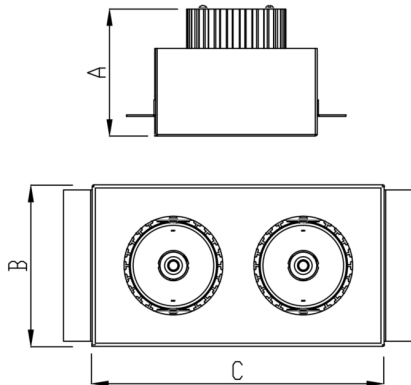

# VENUS RETANGULAR EMBUTIR NO-FRAME M GESSO FACHO DIRECIONAVEL 40° 2X42W COBMAX 2700K IRC90 (OPÇÕESPBE)

datasheet gerado em  
09-05-26

REF.: VENUS-RT-NF-GE-OR240-2X42-COBMAX-27-90-M-(OPÇÕESPBE)

Luminária retangular de embutir no-frame em forro de gesso, 2X42W 2700K IRC>90. Corpo em alumínio. Acabamento Branca, Preta ou Especial. Controle óptico principal através de refletor facho 40°. Luminária grau de proteção IP-20. Driver corrente constante Liga/Desliga, Triac, 1-10V ou Dali (consultar condições). Tensão de trabalho 220V ou Bivolt.

Aplicação	Ambiente interno
Instalação	Embutir No-Frame Gesso
Altura	130
Largura	160
Comprimento	263
IP	20
Corpo	Alumínio
Cor	Branca, Preta ou Especial
Ótica principal	Refletor
Potência	2X42W
Fluxo Luminária	6767lm
Intensidade	4795cd
Eficácia	81lm/W
Facho	40°
CCT	2700K
IRC	>90
Tensão	220V ou Bivolt
Dimerização	Liga/Desliga, Dali, 0-10 ou Triac
Garantia	5 anos
UGR	Espaçamento 1m (4H/8H) - <7/<7
Tipo de LED	COBmax
Eficácia do LED	-
Fluxo Luminoso do LED	-
Potência do LED	-

A = 130mm | B = 160mm | C = 263mm

IMPORTANTE: ENSAIOS REALIZADOS A 25°C