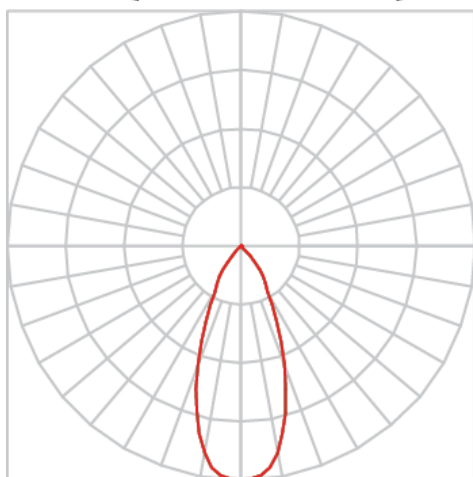

# VENUS RETANGULAR EMBUTIR NO-FRAME M GESSO FACHO DIRECIONAVEL 40° 2X42W COBMAX 2700K IRC90 (OPÇÕESPBE)

datasheet gerado em  
09-05-26

REF.: VENUS-RT-NF-GE-OR240-2X42-COBMAX-27-90-M-(OPÇÕESPBE)

Luminária retangular de embutir no-frame em forro de gesso, 2X42W 2700K IRC>90. Corpo em alumínio. Acabamento Branca, Preta ou Especial. Controle óptico principal através de refletor facho 40°. Luminária grau de proteção IP-20. Driver corrente constante Liga/Desliga, Triac, 1-10V ou Dali (consultar condições). Tensão de trabalho 220V ou Bivolt.

Aplicação	Ambiente interno
Instalação	Embutir No-Frame Gesso
Altura	130
Largura	160
Comprimento	263
IP	20
Corpo	Alumínio
Cor	Branca, Preta ou Especial
Ótica principal	Refletor
Potência	2X42W
Fluxo Luminária	6767lm
Intensidade	4795cd
Eficácia	81lm/W
Facho	40°
CCT	2700K
IRC	>90
Tensão	220V ou Bivolt
Dimerização	Liga/Desliga, Dali, 0-10 ou Triac
Garantia	5 anos
UGR	Espaçamento 1m (4H/8H) - <7/<7
Tipo de LED	COBmax
Eficácia do LED	-
Fluxo Luminoso do LED	-
Potência do LED	-

A = 130mm | B = 160mm | C = 263mm

IMPORTANTE: ENSAIOS REALIZADOS A 25°C