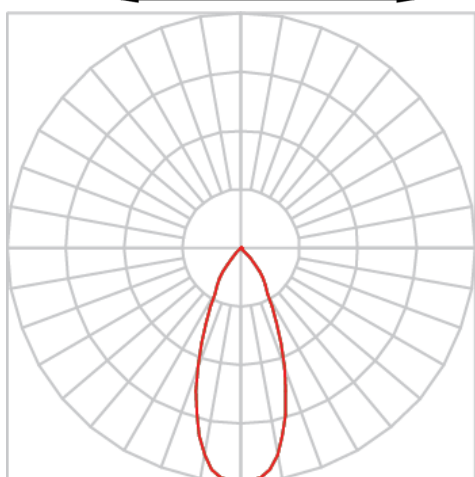

# VENUS RETANGULAR EMBUTIR NO-FRAME M GESSO FACHO DIRECIONAL 40° 2X42W COBMAX 3000K IRC90 (OPÇÃO SPBE)

datasheet gerado em  
09-05-26

REF.: VENUS-RT-NF-GE-OR240-2X42-COBMAX-30-90-M-(OPÇÃO SPBE)

Luminária retangular de embutir no-frame em forro de gesso, 2X42W 3000K IRC>90. Corpo em alumínio. Acabamento Branca, Preta ou Especial. Controle óptico principal através de refletor facho 40°. Luminária grau de proteção IP-20. Driver corrente constante Liga/Desliga, Triac, 1-10V ou Dali (consultar condições). Tensão de trabalho 220V ou Bivolt.

Aplicação	Ambiente interno
Instalação	Embutir No-Frame Gesso
Altura	130
Largura	160
Comprimento	263
IP	20
Corpo	Alumínio
Cor	Branca, Preta ou Especial
Ótica principal	Refletor
Potência	2X42W
Fluxo Luminária	6966lm
Intensidade	4936cd
Eficácia	83lm/W
Facho	40°
CCT	3000K
IRC	>90
Tensão	220V ou Bivolt
Dimerização	Liga/Desliga, Dali, 0-10 ou Triac
Garantia	5 anos
UGR	Espaçamento 1m (4H/8H) - <7/<7
Tipo de LED	COBmax
Eficácia do LED	-
Fluxo Luminoso do LED	-
Potência do LED	-

A = 130mm | B = 160mm | C = 263mm

IMPORTANTE: ENSAIOS REALIZADOS A 25°C