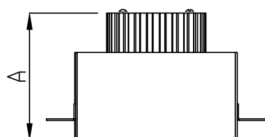

VENUS RETANGULAR EMBUTIR NO-FRAME M GESSO FACHO DIRECIONAL 60° 2X14W COBCOMFY 3000K IRC95 (OPÇÃOESPBE)

datasheet gerado em
09-05-26

REF.: VENUS-RT-NF-GE-OR260-2X14-COBCOMFY-30-95-M-(OPÇÃOESPBE)

A = 130mm | B = 160mm | C = 263mm

IMPORTANTE: ENSAIOS REALIZADOS A 25°C

Luminária retangular de embutir no-frame em forro de gesso, 2X14W 3000K IRC>95. Corpo em alumínio. Acabamento Branca, Preta ou Especial. Controle óptico principal através de refletor facho 60°. Luminária grau de proteção IP-20. Driver corrente constante Liga/Desliga, Triac, 1-10V ou Dali (consultar condições). Tensão de trabalho 220V ou Bivolt.

Aplicação	Ambiente interno
Instalação	Embutir No-Frame Gesso
Altura	130
Largura	160
Comprimento	263
IP	20
Corpo	Alumínio
Cor	Branca, Preta ou Especial
Ótica principal	Refletor
Potência	2X14W
Fluxo Luminária	1946lm
Intensidade	909cd
Eficácia	70lm/W
Facho	60°
CCT	3000K
IRC	>95
Tensão	220V ou Bivolt
Dimerização	Liga/Desliga, Dali, 0-10 ou Triac
Garantia	5 anos
UGR	Espaçamento 1m (4H/8H) - <9/<9
Tipo de LED	COBcomfy
Eficácia do LED	-
Fluxo Luminoso do LED	-
Potência do LED	-