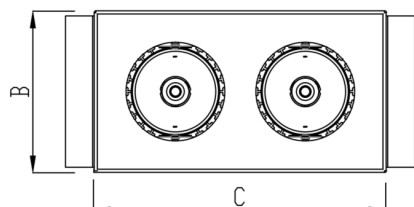

VENUS RETANGULAR EMBUTIR NO-FRAME M GESSO FACHO DIRECIONAL 60° 2X14W COBCOMFY 3000K IRC95 (OPÇÃOESPBE)

datasheet gerado em
09-05-26

REF.: VENUS-RT-NF-GE-OR260-2X14-COBCOMFY-30-95-M-(OPÇÃOESPBE)

A = 130mm | B = 160mm | C = 263mm

IMPORTANTE: ENSAIOS REALIZADOS A 25°C

Luminária retangular de embutir no-frame em forro de gesso, 2X14W 3000K IRC>95. Corpo em alumínio. Acabamento Branca, Preta ou Especial. Controle óptico principal através de refletor facho 60°. Luminária grau de proteção IP-20. Driver corrente constante Liga/Desliga, Triac, 1-10V ou Dali (consultar condições). Tensão de trabalho 220V ou Bivolt.

Aplicação	Ambiente interno
Instalação	Embutir No-Frame Gesso
Altura	130
Largura	160
Comprimento	263
IP	20
Corpo	Alumínio
Cor	Branca, Preta ou Especial
Ótica principal	Refletor
Potência	2X14W
Fluxo Luminária	1946lm
Intensidade	909cd
Eficácia	70lm/W
Facho	60°
CCT	3000K
IRC	>95
Tensão	220V ou Bivolt
Dimerização	Liga/Desliga, Dali, 0-10 ou Triac
Garantia	5 anos
UGR	Espaçamento 1m (4H/8H) - <9/<9
Tipo de LED	COBcomfy
Eficácia do LED	-
Fluxo Luminoso do LED	-
Potência do LED	-