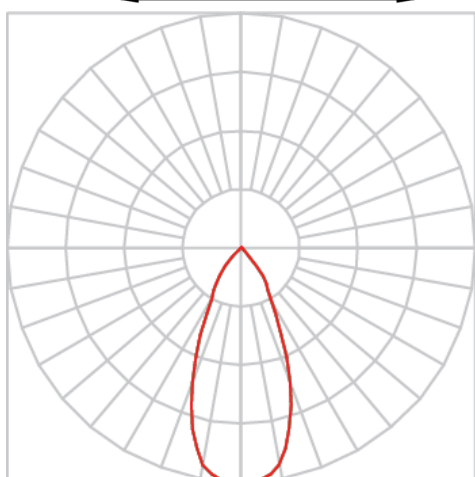

VENUS RETANGULAR EMBUTIR NO-FRAME M GESSO FACHO DIRECIONAL 60° 2X14W COBCOMFY 3000K IRC95 (OPÇÃOESPBE)

datasheet gerado em
09-05-26

REF.: VENUS-RT-NF-GE-OR260-2X14-COBCOMFY-30-95-M-(OPÇÃOESPBE)

A = 130mm | B = 160mm | C = 263mm

IMPORTANTE: ENSAIOS REALIZADOS A 25°C

Luminária retangular de embutir no-frame em forro de gesso, 2X14W 3000K IRC>95. Corpo em alumínio. Acabamento Branca, Preta ou Especial. Controle óptico principal através de refletor facho 60°. Luminária grau de proteção IP-20. Driver corrente constante Liga/Desliga, Triac, 1-10V ou Dali (consultar condições). Tensão de trabalho 220V ou Bivolt.

Aplicação	Ambiente interno
Instalação	Embutir No-Frame Gesso
Altura	130
Largura	160
Comprimento	263
IP	20
Corpo	Alumínio
Cor	Branca, Preta ou Especial
Ótica principal	Refletor
Potência	2X14W
Fluxo Luminária	1946lm
Intensidade	909cd
Eficácia	70lm/W
Facho	60°
CCT	3000K
IRC	>95
Tensão	220V ou Bivolt
Dimerização	Liga/Desliga, Dali, 0-10 ou Triac
Garantia	5 anos
UGR	Espaçamento 1m (4H/8H) - <9/<9
Tipo de LED	COBcomfy
Eficácia do LED	-
Fluxo Luminoso do LED	-
Potência do LED	-