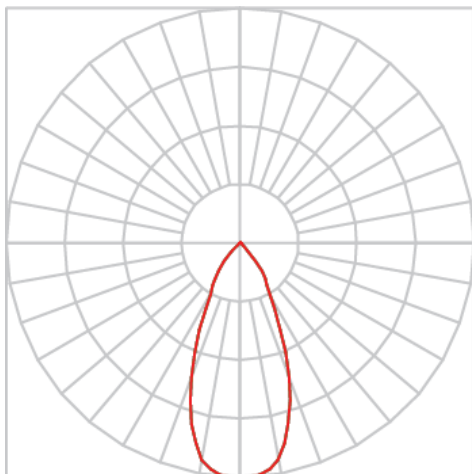

# VENUS RETANGULAR EMBUTIR NO-FRAME M GESSO FACHO DIRECIONAL 60° 2X20W COBCOMFY 2500K IRC95 (OPÇÃOESPBE)

datasheet gerado em  
09-05-26

REF.: VENUS-RT-NF-GE-OR260-2X20-COBCOMFY-25-95-M-(OPÇÃOESPBE)

A = 130mm | B = 160mm | C = 263mm

IMPORTANTE: ENSAIOS REALIZADOS A 25°C

Luminária retangular de embutir no-frame em forro de gesso, 2X20W 2500K IRC>95. Corpo em alumínio. Acabamento Branca, Preta ou Especial. Controle óptico principal através de refletor facho 60°. Luminária grau de proteção IP-20. Driver corrente constante Liga/Desliga, Triac, 1-10V ou Dali (consultar condições). Tensão de trabalho 220V ou Bivolt.

Aplicação	Ambiente interno
Instalação	Embutir No-Frame Gesso
Altura	130
Largura	160
Comprimento	263
IP	20
Corpo	Alumínio
Cor	Branca, Preta ou Especial
Ótica principal	Refletor
Potência	2X20W
Fluxo Luminária	2944lm
Intensidade	1385cd
Eficácia	74lm/W
Facho	60°
CCT	2500K
IRC	>95
Tensão	220V ou Bivolt
Dimerização	Liga/Desliga, Dali, 0-10 ou Triac
Garantia	5 anos
UGR	Espaçamento 1m (4H/8H) - <11/<11
Tipo de LED	COBcomfy
Eficácia do LED	-
Fluxo Luminoso do LED	-
Potência do LED	-