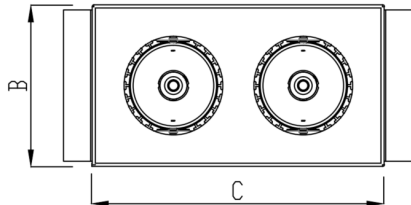

# VENUS RETANGULAR EMBUTIR NO-FRAME M GESSO FACHO DIRECIONAL 60° 2X20W COBCOMFY 2500K IRC95 (OPÇÃOESPBE)

datasheet gerado em  
09-05-26

REF.: VENUS-RT-NF-GE-OR260-2X20-COBCOMFY-25-95-M-(OPÇÃOESPBE)

A = 130mm | B = 160mm | C = 263mm

IMPORTANTE: ENSAIOS REALIZADOS A 25°C

Luminária retangular de embutir no-frame em forro de gesso, 2X20W 2500K IRC>95. Corpo em alumínio. Acabamento Branca, Preta ou Especial. Controle óptico principal através de refletor facho 60°. Luminária grau de proteção IP-20. Driver corrente constante Liga/Desliga, Triac, 1-10V ou Dali (consultar condições). Tensão de trabalho 220V ou Bivolt.

Aplicação	Ambiente interno
Instalação	Embutir No-Frame Gesso
Altura	130
Largura	160
Comprimento	263
IP	20
Corpo	Alumínio
Cor	Branca, Preta ou Especial
Ótica principal	Refletor
Potência	2X20W
Fluxo Luminária	2944lm
Intensidade	1385cd
Eficácia	74lm/W
Facho	60°
CCT	2500K
IRC	>95
Tensão	220V ou Bivolt
Dimerização	Liga/Desliga, Dali, 0-10 ou Triac
Garantia	5 anos
UGR	Espaçamento 1m (4H/8H) - <11/<11
Tipo de LED	COBcomfy
Eficácia do LED	-
Fluxo Luminoso do LED	-
Potência do LED	-