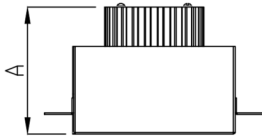

# VENUS RETANGULAR EMBUTIR NO-FRAME M GESSO FACHO DIRECIONAL 60° 2X20W COBCOMFY 2500K IRC95 (OPÇÃOESPBE)

datasheet gerado em  
09-05-26

REF.: VENUS-RT-NF-GE-OR260-2X20-COBCOMFY-25-95-M-(OPÇÃOESPBE)

A = 130mm | B = 160mm | C = 263mm

IMPORTANTE: ENSAIOS REALIZADOS A 25°C

Luminária retangular de embutir no-frame em forro de gesso, 2X20W 2500K IRC>95. Corpo em alumínio. Acabamento Branca, Preta ou Especial. Controle óptico principal através de refletor facho 60°. Luminária grau de proteção IP-20. Driver corrente constante Liga/Desliga, Triac, 1-10V ou Dali (consultar condições). Tensão de trabalho 220V ou Bivolt.

Aplicação	Ambiente interno
Instalação	Embutir No-Frame Gesso
Altura	130
Largura	160
Comprimento	263
IP	20
Corpo	Alumínio
Cor	Branca, Preta ou Especial
Ótica principal	Refletor
Potência	2X20W
Fluxo Luminária	2944lm
Intensidade	1385cd
Eficácia	74lm/W
Facho	60°
CCT	2500K
IRC	>95
Tensão	220V ou Bivolt
Dimerização	Liga/Desliga, Dali, 0-10 ou Triac
Garantia	5 anos
UGR	Espaçamento 1m (4H/8H) - <11/<11
Tipo de LED	COBcomfy
Eficácia do LED	-
Fluxo Luminoso do LED	-
Potência do LED	-