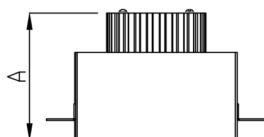

VENUS RETANGULAR EMBUTIR NO-FRAME M GESSO FACHO DIRECIONAL 60° 2X20W COBCOMFY 3000K IRC95 (OPÇÃOESPBE)

datasheet gerado em
09-05-26

REF.: VENUS-RT-NF-GE-OR260-2X20-COBCOMFY-30-95-M-(OPÇÃOESPBE)

Luminária retangular de embutir no-frame em forro de gesso, 2X20W 3000K IRC>95. Corpo em alumínio. Acabamento Branca, Preta ou Especial. Controle óptico principal através de refletor facho 60°. Luminária grau de proteção IP-20. Driver corrente constante Liga/Desliga, Triac, 1-10V ou Dali (consultar condições). Tensão de trabalho 220V ou Bivolt.

Aplicação	Ambiente interno
Instalação	Embutir No-Frame Gesso
Altura	130
Largura	160
Comprimento	263
IP	20
Corpo	Alumínio
Cor	Branca, Preta ou Especial
Ótica principal	Refletor
Potência	2X20W
Fluxo Luminária	3069lm
Intensidade	1444cd
Eficácia	77lm/W
Facho	60°
CCT	3000K
IRC	>95
Tensão	220V ou Bivolt
Dimerização	Liga/Desliga, Dali, 0-10 ou Triac
Garantia	5 anos
UGR	Espaçamento 1m (4H/8H) - <11/<11
Tipo de LED	COBcomfy
Eficácia do LED	-
Fluxo Luminoso do LED	-
Potência do LED	-

A = 130mm | B = 160mm | C = 263mm

IMPORTANTE: ENSAIOS REALIZADOS A 25°C