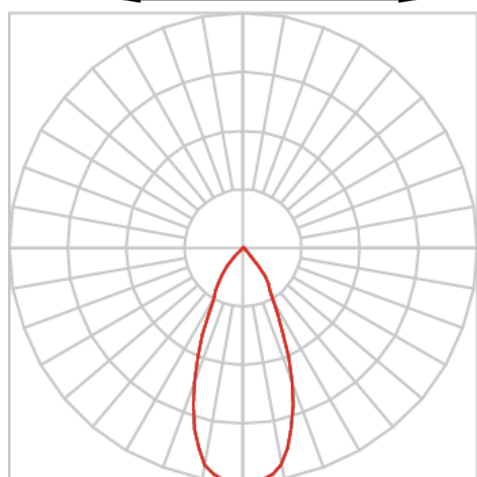

VENUS RETANGULAR EMBUTIR NO-FRAME M GESSO FACHO DIRECIONAL 60° 2X20W COBCOMFY 3000K IRC95 (OPÇÃOESPBE)

datasheet gerado em
09-05-26

REF.: VENUS-RT-NF-GE-OR260-2X20-COBCOMFY-30-95-M-(OPÇÃOESPBE)

Luminária retangular de embutir no-frame em forro de gesso, 2X20W 3000K IRC>95. Corpo em alumínio. Acabamento Branca, Preta ou Especial. Controle óptico principal através de refletor facho 60°. Luminária grau de proteção IP-20. Driver corrente constante Liga/Desliga, Triac, 1-10V ou Dali (consultar condições). Tensão de trabalho 220V ou Bivolt.

Aplicação	Ambiente interno
Instalação	Embutir No-Frame Gesso
Altura	130
Largura	160
Comprimento	263
IP	20
Corpo	Alumínio
Cor	Branca, Preta ou Especial
Ótica principal	Refletor
Potência	2X20W
Fluxo Luminária	3069lm
Intensidade	1444cd
Eficácia	77lm/W
Facho	60°
CCT	3000K
IRC	>95
Tensão	220V ou Bivolt
Dimerização	Liga/Desliga, Dali, 0-10 ou Triac
Garantia	5 anos
UGR	Espaçamento 1m (4H/8H) - <11/<11
Tipo de LED	COBcomfy
Eficácia do LED	-
Fluxo Luminoso do LED	-
Potência do LED	-

A = 130mm | B = 160mm | C = 263mm

IMPORTANTE: ENSAIOS REALIZADOS A 25°C