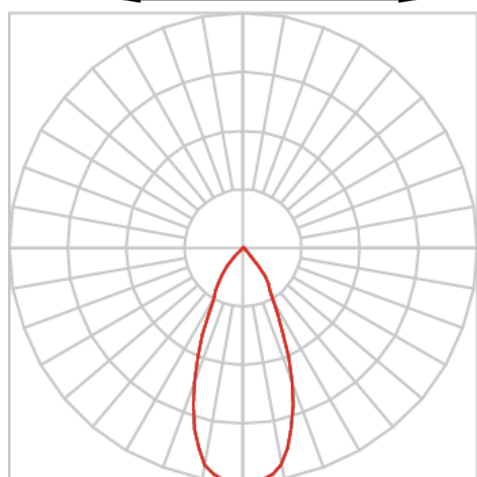

VENUS RETANGULAR EMBUTIR NO-FRAME M GESSO FACHO DIRECIONAL 60° 2X28W COBCOMFY 2500K IRC95 (OPÇÃOESPBE)

datasheet gerado em
09-05-26

REF.: VENUS-RT-NF-GE-OR260-2X28-COBCOMFY-25-95-M-(OPÇÃOESPBE)

Luminária retangular de embutir no-frame em forro de gesso, 2X28W 2500K IRC>95. Corpo em alumínio. Acabamento Branca, Preta ou Especial. Controle óptico principal através de refletor facho 60°. Luminária grau de proteção IP-20. Driver corrente constante Liga/Desliga, Triac, 1-10V ou Dali (consultar condições). Tensão de trabalho 220V ou Bivolt.

Aplicação	Ambiente interno
Instalação	Embutir No-Frame Gesso
Altura	130
Largura	160
Comprimento	263
IP	20
Corpo	Alumínio
Cor	Branca, Preta ou Especial
Ótica principal	Refletor
Potência	2X28W
Fluxo Luminária	3992lm
Intensidade	1778cd
Eficácia	71lm/W
Facho	60°
CCT	2500K
IRC	>95
Tensão	220V ou Bivolt
Dimerização	Liga/Desliga, Dali, 0-10 ou Triac
Garantia	5 anos
UGR	Espaçamento 1m (4H/8H) - <8/<8
Tipo de LED	COBcomfy
Eficácia do LED	-
Fluxo Luminoso do LED	-
Potência do LED	-

A = 130mm | B = 160mm | C = 263mm

IMPORTANTE: ENSAIOS REALIZADOS A 25°C