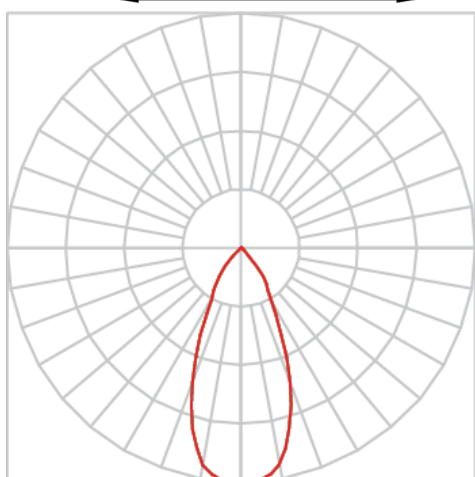

# VENUS RETANGULAR EMBUTIR NO-FRAME M GESSO FACHO DIRECIONAL 60° 2X28W COBCOMFY 3000K IRC95 (OPÇÃOESPBE)

datasheet gerado em  
09-05-26

REF.: VENUS-RT-NF-GE-OR260-2X28-COBCOMFY-30-95-M-(OPÇÃOESPBE)

Luminária retangular de embutir no-frame em forro de gesso, 2X28W 3000K IRC>95. Corpo em alumínio. Acabamento Branca, Preta ou Especial. Controle óptico principal através de refletor facho 60°. Luminária grau de proteção IP-20. Driver corrente constante Liga/Desliga, Triac, 1-10V ou Dali (consultar condições). Tensão de trabalho 220V ou Bivolt.

Aplicação	Ambiente interno
Instalação	Embutir No-Frame Gesso
Altura	130
Largura	160
Comprimento	263
IP	20
Corpo	Alumínio
Cor	Branca, Preta ou Especial
Ótica principal	Refletor
Potência	2X28W
Fluxo Luminária	4161lm
Intensidade	1853cd
Eficácia	74lm/W
Facho	60°
CCT	3000K
IRC	>95
Tensão	220V ou Bivolt
Dimerização	Liga/Desliga, Dali, 0-10 ou Triac
Garantia	5 anos
UGR	Espaçamento 1m (4H/8H) - <8/<8
Tipo de LED	COBcomfy
Eficácia do LED	-
Fluxo Luminoso do LED	-
Potência do LED	-

A = 130mm | B = 160mm | C = 263mm

IMPORTANTE: ENSAIOS REALIZADOS A 25°C